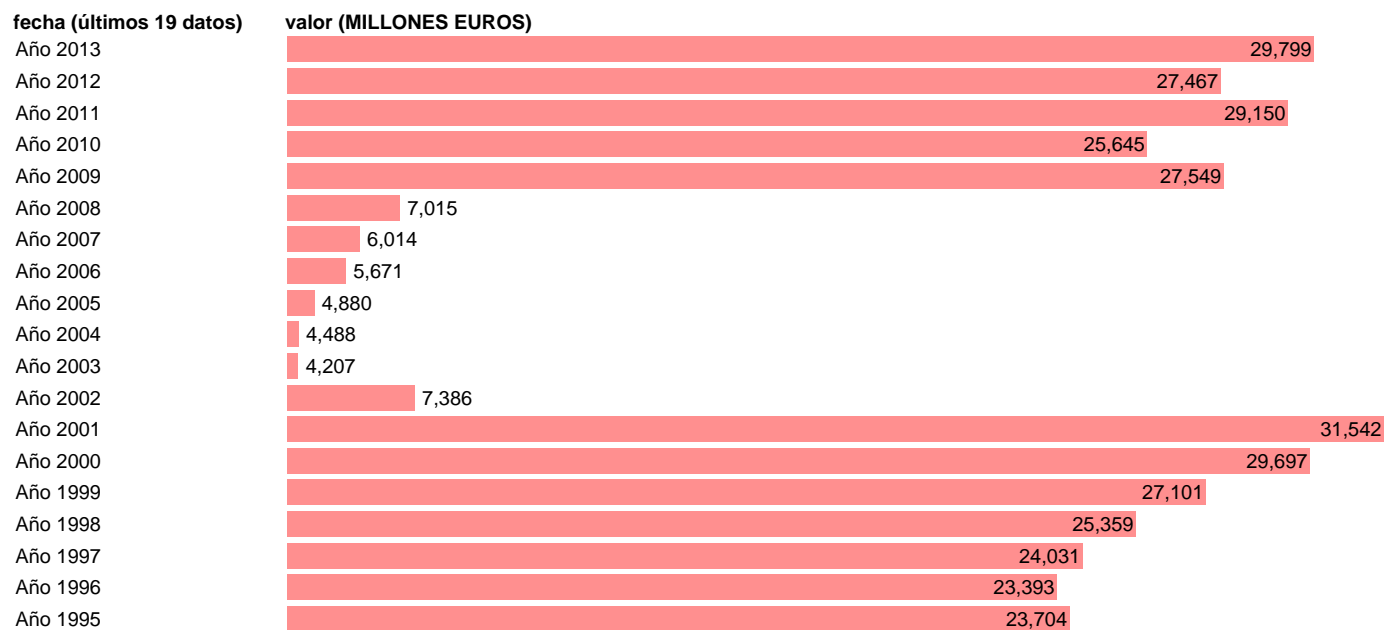

ADMONS. S.S.-REC.CTES.- TRANSFERENCIAS CORRIENTES ENTRE AA.PP.

Estadística: [ADMONS. S.S.-REC.CTES.- TRANSFERENCIAS CORRIENTES ENTRE AA.PP.](#)

Enlace permanente (Permalink): <https://tematicas.org/M1/7h6b4a001162/>

Notas: **SEC 95. BASE 2008 - CÓDIGO D.73R**

Fuente: **IGAE.**

Frecuencia: **Anual.**

Unidades: **MILLONES EUROS.**

Datos disponibles desde **Año 1995** hasta **Año 2013**.

Valor más alto alcanzado en Año 2001: **31542**.

Valor más bajo alcanzado en Año 2003: **4207**.

[Pulse aquí](#) para acceder a los datos completos actualizados y a la representación gráfica estadística.