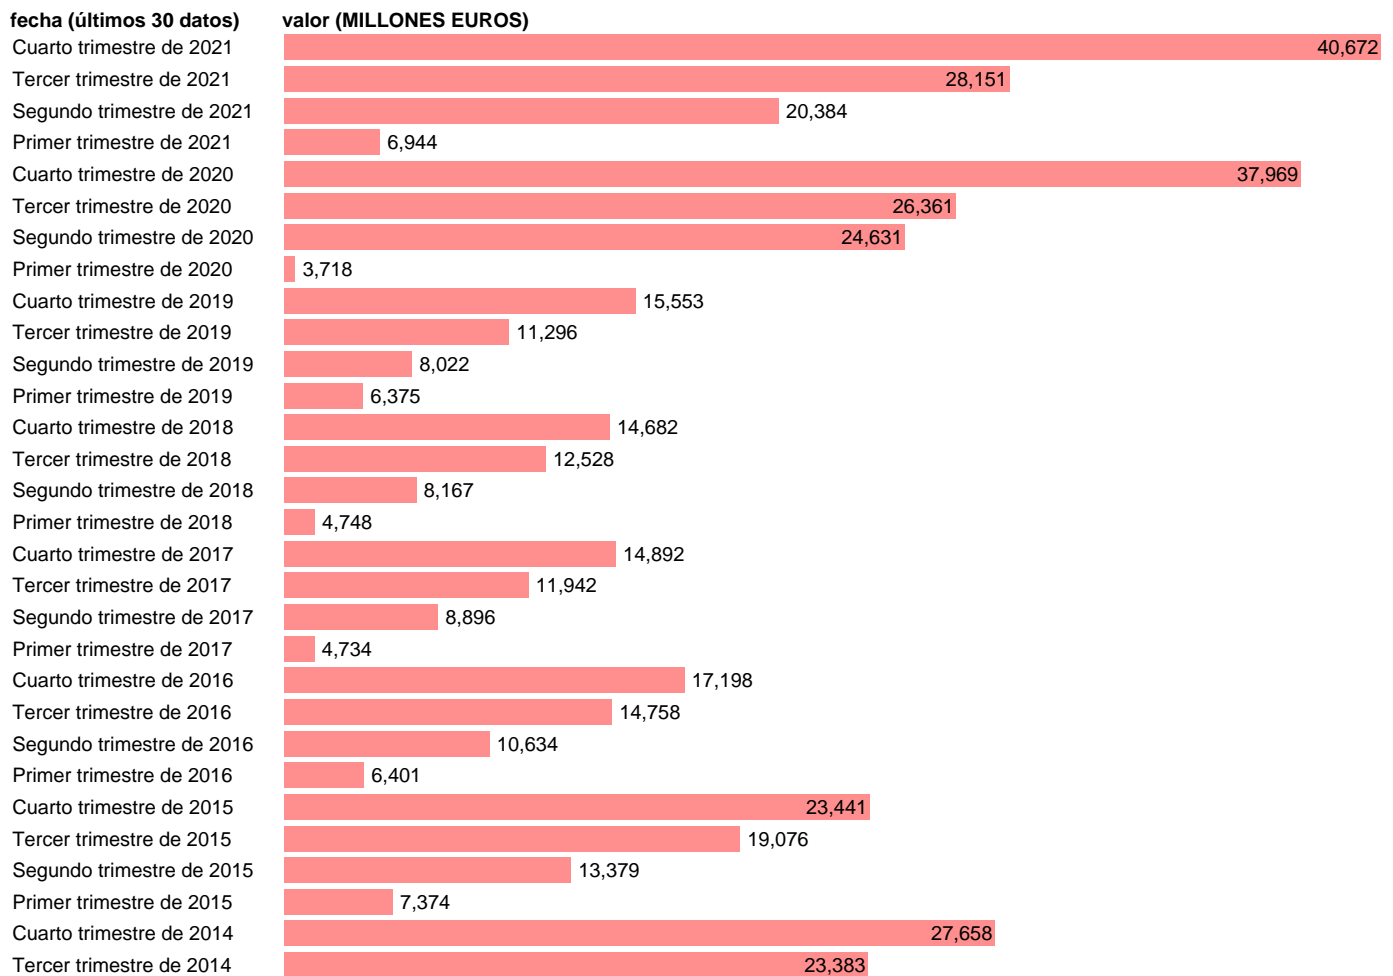

ADMONS. S.S.-REC.CTES.- TRANSFERENCIAS CORRIENTES ENTRE AA.PP.

Estadística: [ADMONS. S.S.-REC.CTES.- TRANSFERENCIAS CORRIENTES ENTRE AA.PP.](#)

Enlace permanente (Permalink): <https://tematicas.org/M1/774t001160/>

Notas: **DATOS ACUMULADOS AL FINAL DEL PERIODO SEC 2010. BASE 2010 - CÓDIGO D.73R**

Fuente: **IGAE E INE.**
Frecuencia: **Trimestral.**
Unidades: **MILLONES EUROS.**

Datos disponibles desde **Cuarto trimestre de 1994** hasta **Cuarto trimestre de 2021**.
Valor más alto alcanzado en Cuarto trimestre de 2021: **40672**.
Valor más bajo alcanzado en Cuarto trimestre de 1994: **0**.