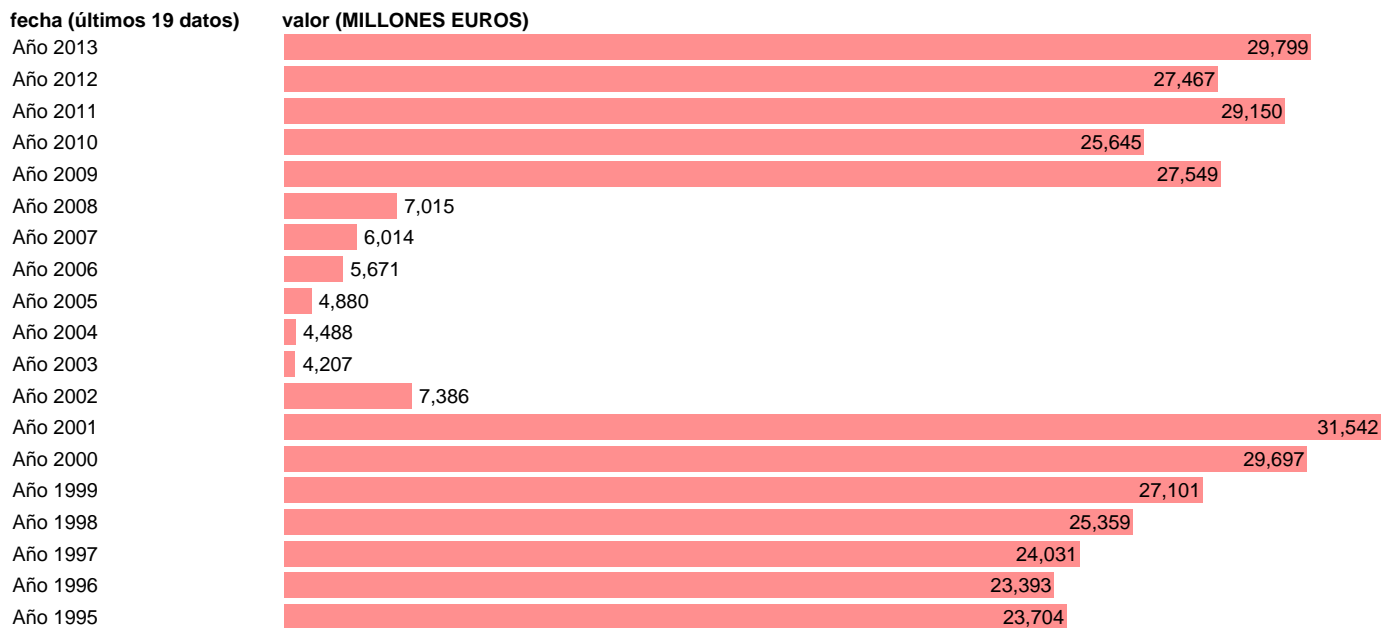

Notas: **SEC 95. BASE 2008 - CÓDIGO D.73R**

Fuente: **IGAE E INE.**

Frecuencia: **Anual.**

Unidades: **MILLONES EUROS.**

Datos disponibles desde **Año 1995** hasta **Año 2013**.

Valor más alto alcanzado en Año 2001: **31542**.

Valor más bajo alcanzado en Año 2003: **4207**.

[Pulse aquí](#) para acceder a los datos completos actualizados y a la representación gráfica estadística.