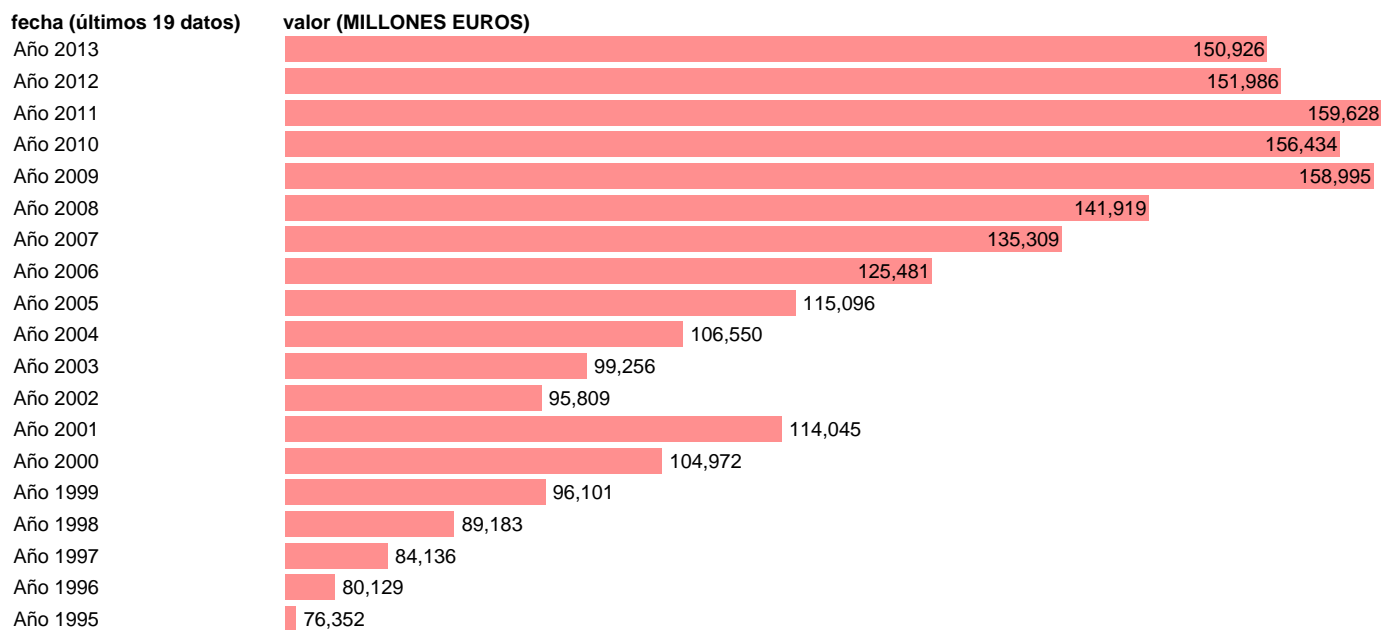

## ADMONS. S.S.-REC.CTES.- TOTAL RECURSOS CORRIENTES

Estadística: [ADMONS. S.S.-REC.CTES.- TOTAL RECURSOS CORRIENTES](#)

Enlace permanente (Permalink): <https://tematicas.org/M1/7h6b4a001100/>

Notas: **SEC 95. BASE 2008 - CÓDIGO TRC**

Fuente: **IGAE.**

Frecuencia: **Anual.**

Unidades: **MILLONES EUROS.**

Datos disponibles desde **Año 1995** hasta **Año 2013**.

Valor más alto alcanzado en Año 2011: **159628**.

Valor más bajo alcanzado en Año 1995: **76352**.

[Pulse aquí](#) para acceder a los datos completos actualizados y a la representación gráfica estadística.