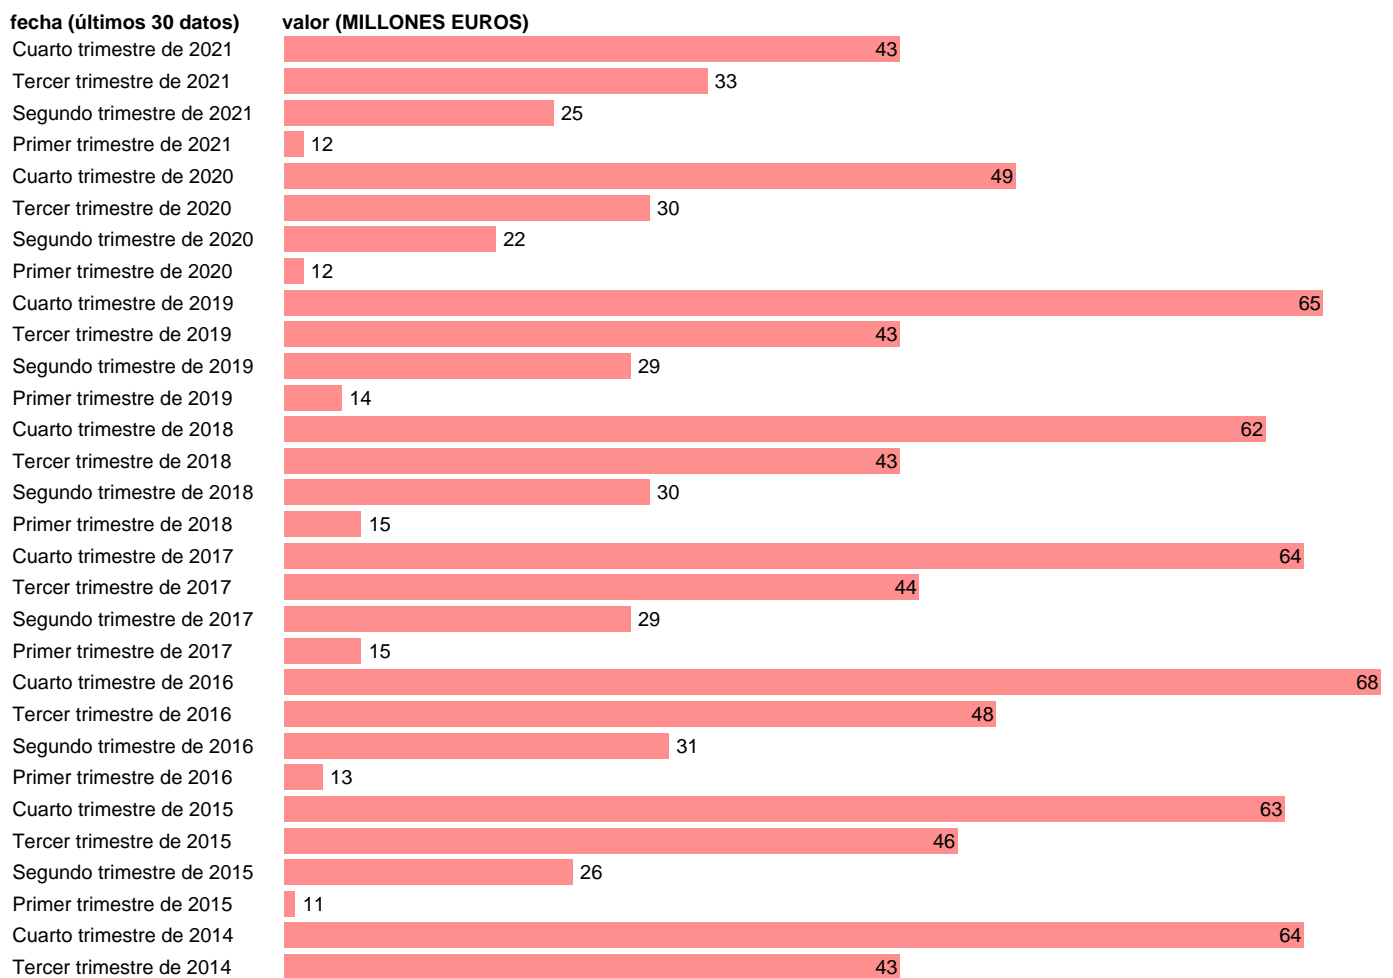

ADMONS. S.S.-REC.CTES.- PRODUCCIÓN DE MERCADO

Estadística: [ADMONS. S.S.-REC.CTES.- PRODUCCIÓN DE MERCADO](#)

Enlace permanente (Permalink): <https://tematicas.org/M1/774t001110/>

Notas: **DATOS ACUMULADOS AL FINAL DEL PERIODO SEC 2010. BASE 2010 - CÓDIGO P.11**

Fuente: **IGAE E INE.**
Frecuencia: **Trimestral.**
Unidades: **MILLONES EUROS.**

Datos disponibles desde **Cuarto trimestre de 1994** hasta **Cuarto trimestre de 2021**.
Valor más alto alcanzado en Cuarto trimestre de 2004: **202**.
Valor más bajo alcanzado en Cuarto trimestre de 1994: **0**.