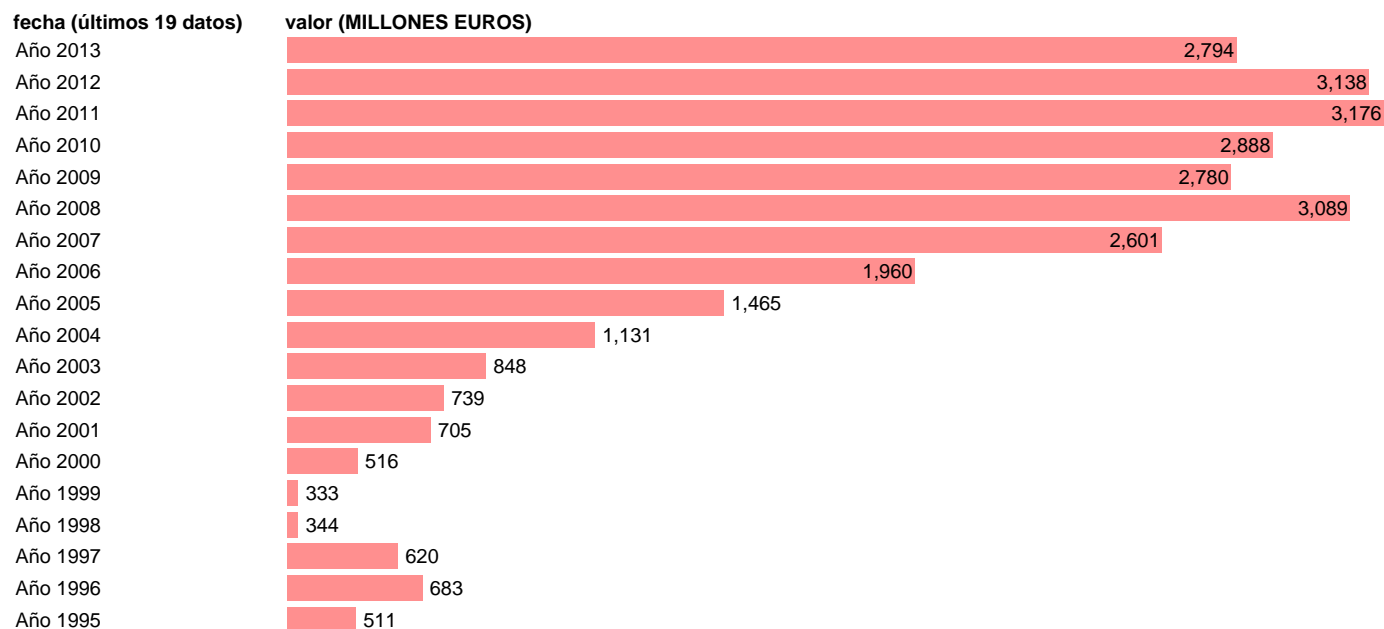

Fuente: **IGAE.**

Frecuencia: **Anual.**

Unidades: **MILLONES EUROS.**

Datos disponibles desde **Año 1995** hasta **Año 2013**.

Valor más alto alcanzado en Año 2011: **3176**.

Valor más bajo alcanzado en Año 1999: **333**.

[Pulse aquí](#) para acceder a los datos completos actualizados y a la representación gráfica estadística.