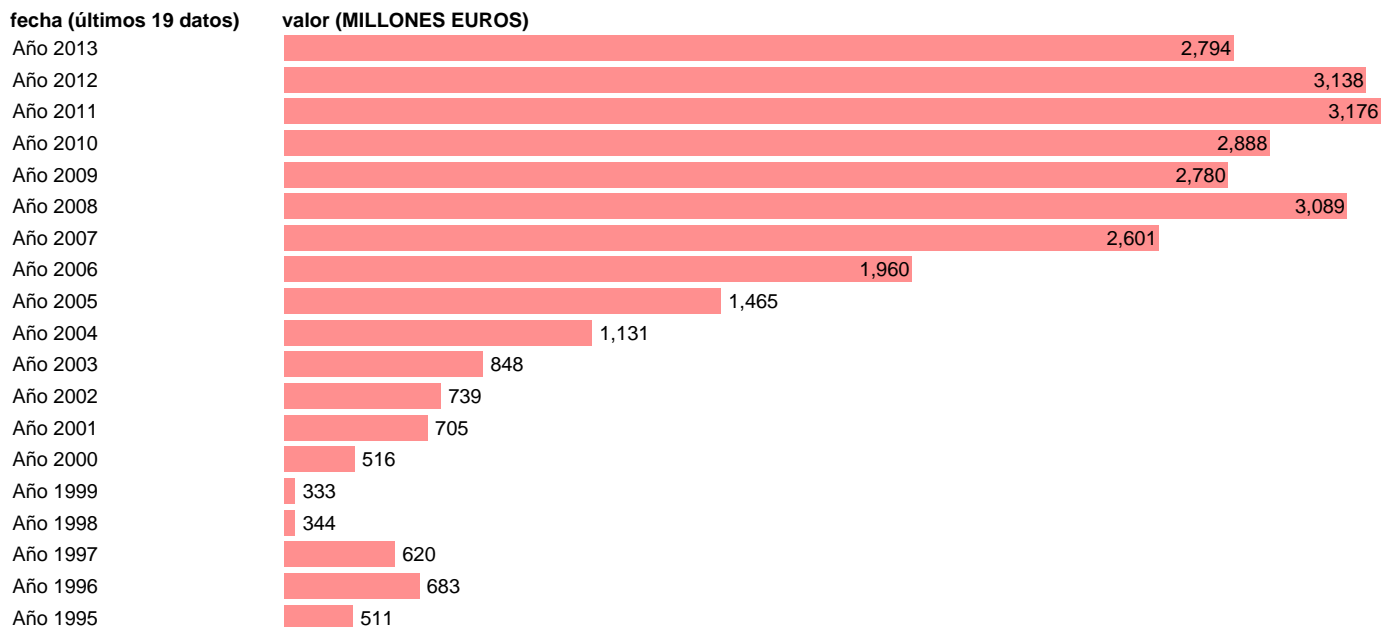

ADMONS. S.S.-REC.CTES.- INTERESES

Estadística: [ADMONS. S.S.-REC.CTES.- INTERESES](#)

Enlace permanente (Permalink): <https://tematicas.org/M1/76b4a001131/>

Notas: **SEC 95. BASE 2008 - CÓDIGO D.41R**

Fuente: **IGAE E INE.**

Frecuencia: **Anual.**

Unidades: **MILLONES EUROS.**

Datos disponibles desde **Año 1995** hasta **Año 2013**.

Valor más alto alcanzado en Año 2011: **3176**.

Valor más bajo alcanzado en Año 1999: **333**.