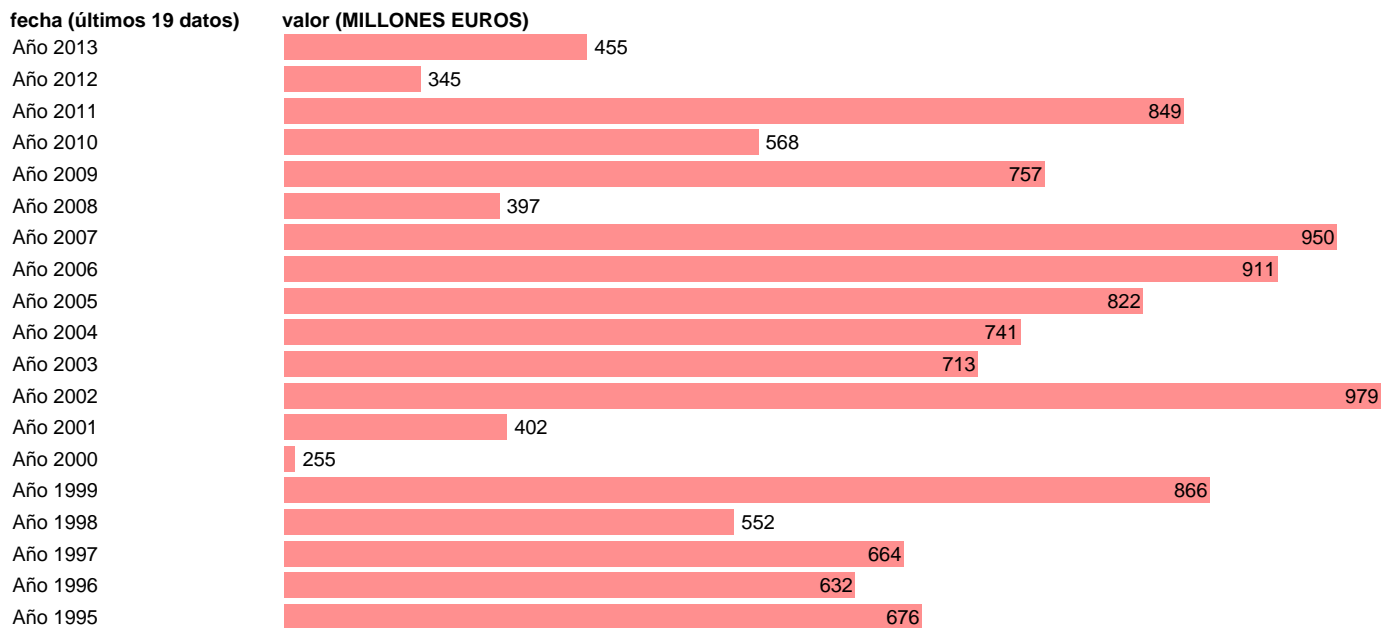

ADMONS. S.S.-REC.CTES.- COOPERACION INTERNACIONAL CORRIENTE

Estadística: [ADMONS. S.S.-REC.CTES.- COOPERACION INTERNACIONAL CORRIENTE](#)

Enlace permanente (Permalink): <https://tematicas.org/M1/7h6b4a001163/>

Notas: **SEC 95. BASE 2008 - CÓDIGO D.74R**

Fuente: **IGAE.**

Frecuencia: **Anual.**

Unidades: **MILLONES EUROS.**

Datos disponibles desde **Año 1995** hasta **Año 2013**.

Valor más alto alcanzado en Año 2002: **979**.

Valor más bajo alcanzado en Año 2000: **255**.

[Pulse aquí](#) para acceder a los datos completos actualizados y a la representación gráfica estadística.