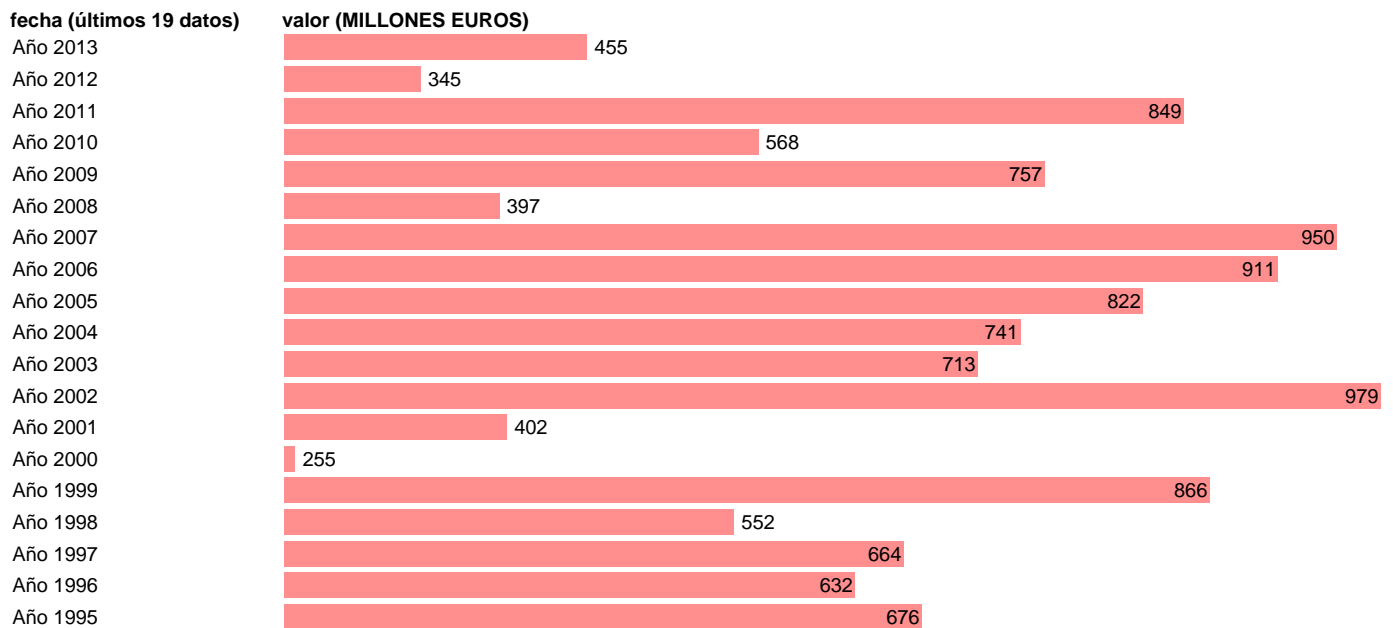

ADMONS. S.S.-REC.CTES.- COOPERACION INTERNACIONAL CORRIENTE

Estadística: [ADMONS. S.S.-REC.CTES.- COOPERACION INTERNACIONAL CORRIENTE](#)

Enlace permanente (Permalink): <https://tematicas.org/M1/76b4a001163/>

Notas: **SEC 95. BASE 2008 - CÓDIGO D.74R**

Fuente: **IGAE E INE.**
Frecuencia: **Anual.**
Unidades: **MILLONES EUROS.**

Datos disponibles desde **Año 1995** hasta **Año 2013**.
Valor más alto alcanzado en Año 2002: **979**.
Valor más bajo alcanzado en Año 2000: **255**.