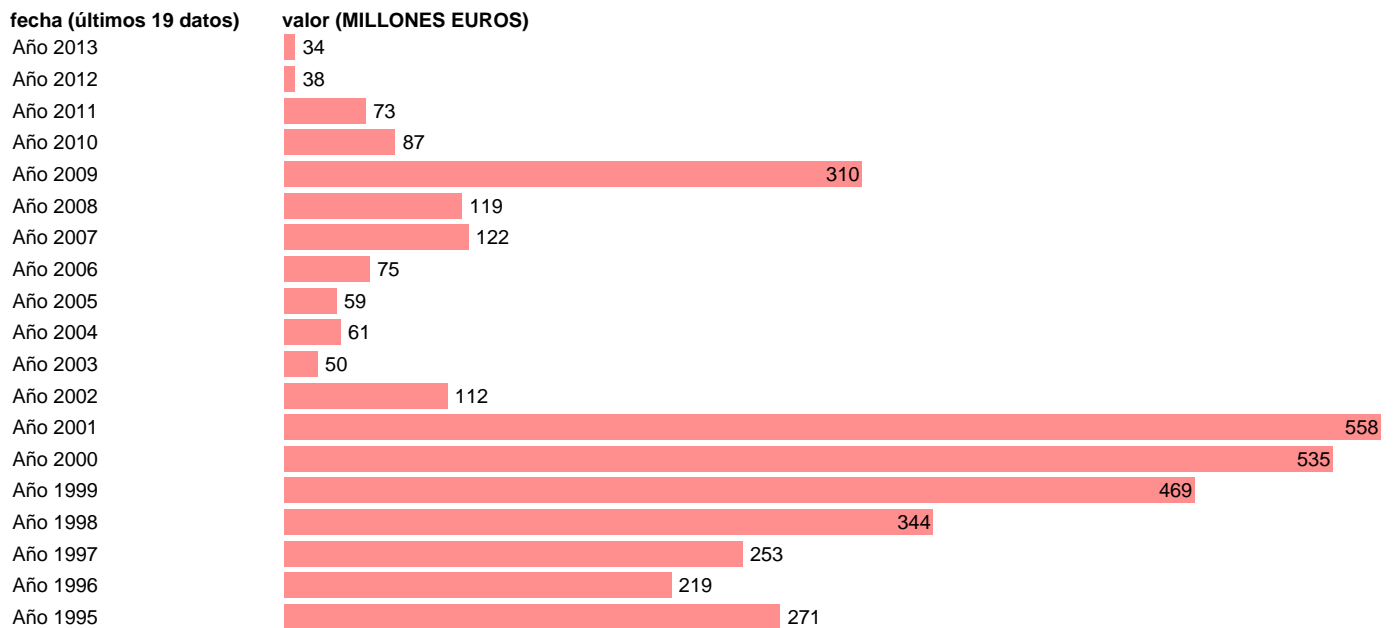

Notas: **SEC 95. BASE 2008**

Fuente: **IGAE.**

Frecuencia: **Anual.**

Unidades: **MILLONES EUROS.**

Datos disponibles desde **Año 1995** hasta **Año 2013**.

Valor más alto alcanzado en Año 2001: **558**.

Valor más bajo alcanzado en Año 2013: **34**.

[Pulse aquí](#) para acceder a los datos completos actualizados y a la representación gráfica estadística.