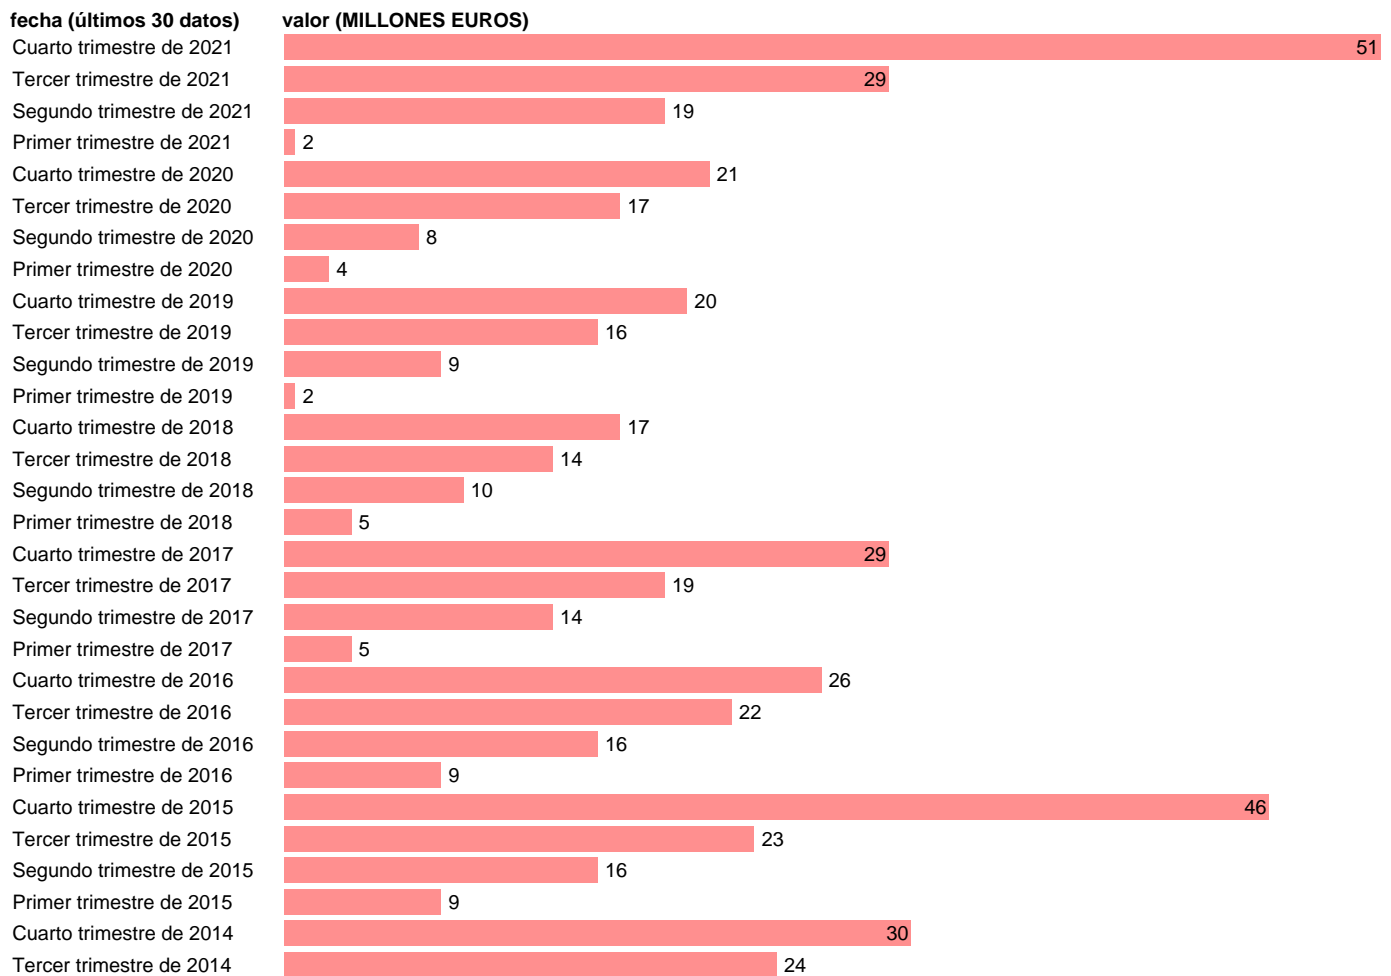

ADMONS. S.S.-REC.CAP.- TRANSFERENCIAS DE CAPITAL ENTRE AA.PP.

Estadística: [ADMONS. S.S.-REC.CAP.- TRANSFERENCIAS DE CAPITAL ENTRE AA.PP.](#)

Enlace permanente (Permalink): <https://tematicas.org/M1/774t001220/>

Notas: **DATOS ACUMULADOS AL FINAL DEL PERIODO SEC 2010. BASE 2010 - CÓDIGO D.9R_S.13**

Fuente: **IGAE E INE.**
Frecuencia: **Trimestral.**
Unidades: **MILLONES EUROS.**

Datos disponibles desde **Cuarto trimestre de 1994** hasta **Cuarto trimestre de 2021**.
Valor más alto alcanzado en Cuarto trimestre de 2009: **310**.
Valor más bajo alcanzado en Cuarto trimestre de 1994: **0**.