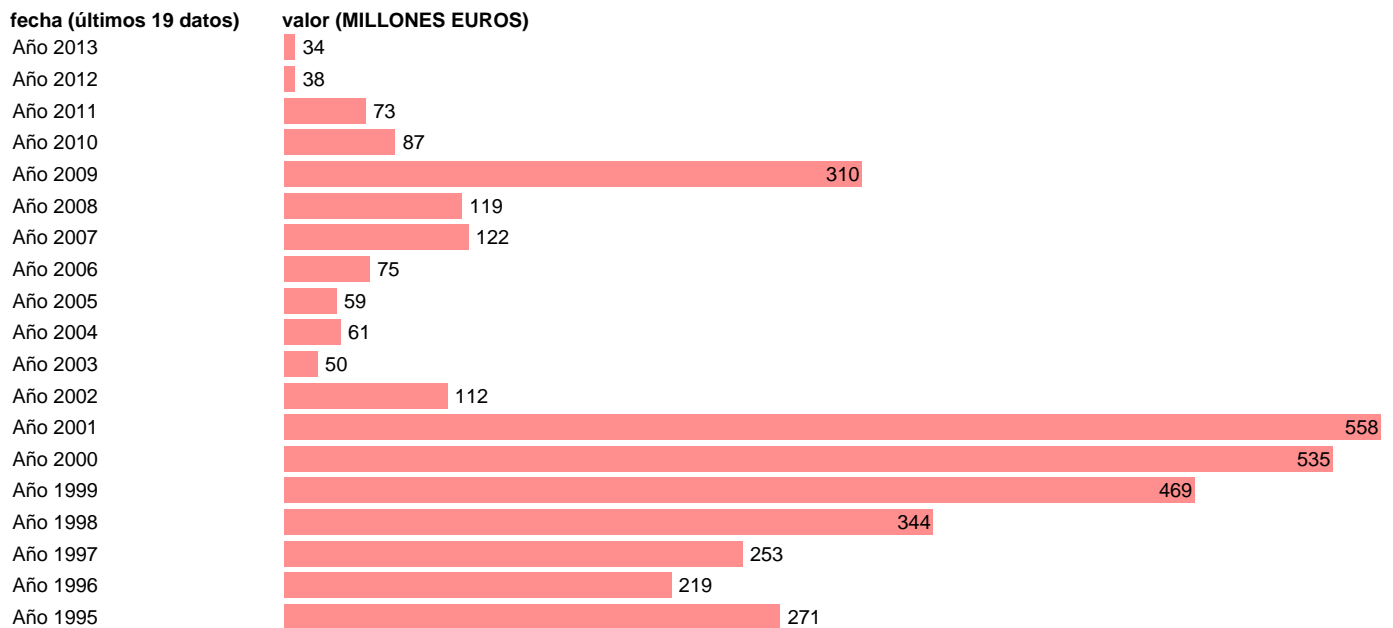

Notas: **SEC 95. BASE 2008**

Fuente: **IGAE E INE.**

Frecuencia: **Anual.**

Unidades: **MILLONES EUROS.**

Datos disponibles desde **Año 1995** hasta **Año 2013**.

Valor más alto alcanzado en Año 2001: **558**.

Valor más bajo alcanzado en Año 2013: **34**.

[Pulse aquí](#) para acceder a los datos completos actualizados y a la representación gráfica estadística.