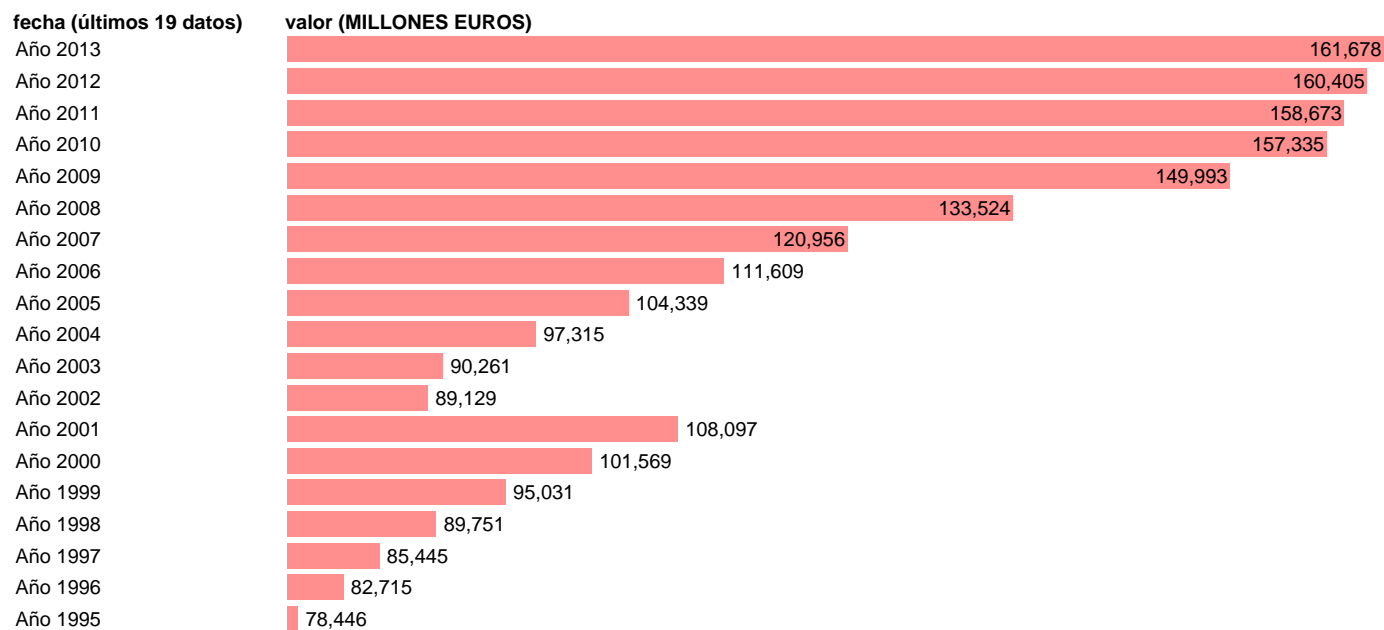

ADMONS. S.S.-EMP.- TOTAL EMPLEOS NO FINANCIEROS

Estadística: [ADMONS. S.S.-EMP.- TOTAL EMPLEOS NO FINANCIEROS](#)

Enlace permanente (Permalink): <https://tematicas.org/M1/76b4a002000/>

Notas: **SEC 95. BASE 2008 - CÓDIGO TE**

Fuente: **IGAE E INE.**

Frecuencia: **Anual.**

Unidades: **MILLONES EUROS.**

Datos disponibles desde **Año 1995** hasta **Año 2013**.

Valor más alto alcanzado en Año 2013: **161678**.

Valor más bajo alcanzado en Año 1995: **78446**.

[Pulse aquí](#) para acceder a los datos completos actualizados y a la representación gráfica estadística.