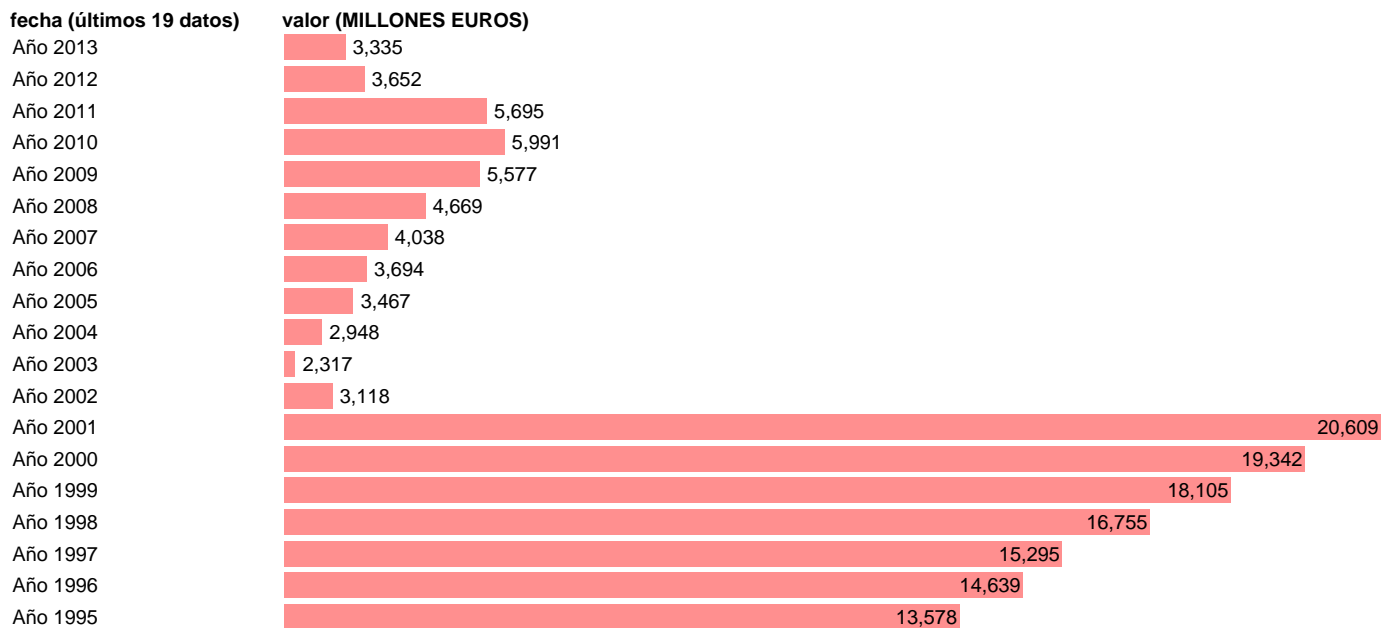

ADMONS. S.S.-EMP.CTES.- TRANSFERENCIAS CORRIENTES ENTRE AA.PP.

Estadística: [ADMONS. S.S.-EMP.CTES.- TRANSFERENCIAS CORRIENTES ENTRE AA.PP.](#)

Enlace permanente (Permalink): <https://tematicas.org/M1/7h6b4a002182/>

Notas: **SEC 95. BASE 2008 - CÓDIGO D.73E**

Fuente: **IGAE.**

Frecuencia: **Anual.**

Unidades: **MILLONES EUROS.**

Datos disponibles desde **Año 1995** hasta **Año 2013**.

Valor más alto alcanzado en Año 2001: **20609**.

Valor más bajo alcanzado en Año 2003: **2317**.

[Pulse aquí](#) para acceder a los datos completos actualizados y a la representación gráfica estadística.