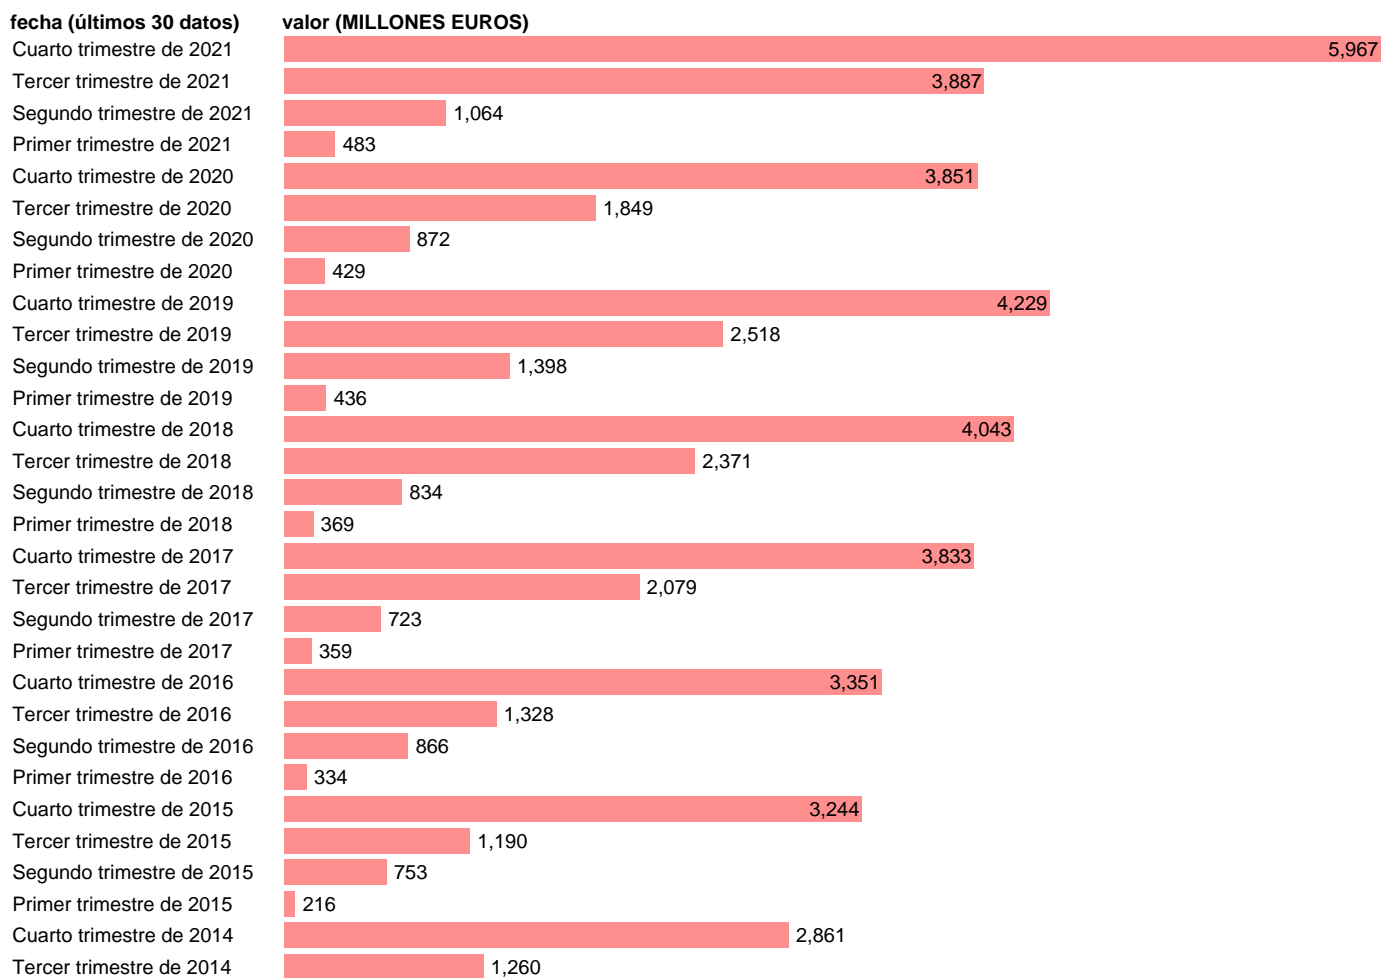

ADMONS. S.S.-EMP.CTES.- TRANSFERENCIAS CORRIENTES ENTRE AA.PP.

Estadística: [ADMONS. S.S.-EMP.CTES.- TRANSFERENCIAS CORRIENTES ENTRE AA.PP.](#)

Enlace permanente (Permalink): <https://tematicas.org/M1/774t002182/>

Notas: **DATOS ACUMULADOS AL FINAL DEL PERIODO SEC 2010. BASE 2010 - CÓDIGO D.73P**

Fuente: **IGAE E INE.**
Frecuencia: **Trimestral.**
Unidades: **MILLONES EUROS.**

Datos disponibles desde **Cuarto trimestre de 1994** hasta **Cuarto trimestre de 2021**.
Valor más alto alcanzado en Cuarto trimestre de 2010: **5991**.
Valor más bajo alcanzado en Cuarto trimestre de 1994: **0**.