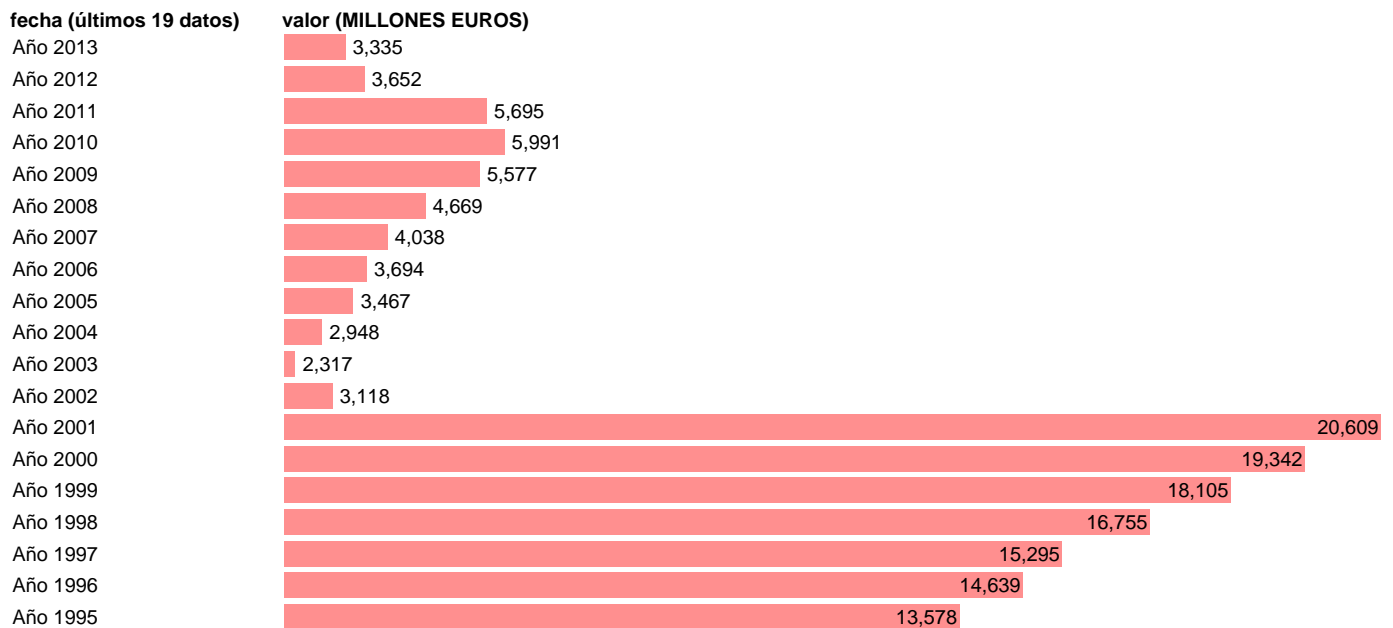

ADMONS. S.S.-EMP.CTES.- TRANSFERENCIAS CORRIENTES ENTRE AA.PP.

Estadística: [ADMONS. S.S.-EMP.CTES.- TRANSFERENCIAS CORRIENTES ENTRE AA.PP.](#)

Enlace permanente (Permalink): <https://tematicas.org/M1/76b4a002182/>

Notas: **SEC 95. BASE 2008 - CÓDIGO D.73E**

Fuente: **IGAE E INE.**

Frecuencia: **Anual.**

Unidades: **MILLONES EUROS.**

Datos disponibles desde **Año 1995** hasta **Año 2013**.

Valor más alto alcanzado en Año 2001: **20609**.

Valor más bajo alcanzado en Año 2003: **2317**.

[Pulse aquí](#) para acceder a los datos completos actualizados y a la representación gráfica estadística.