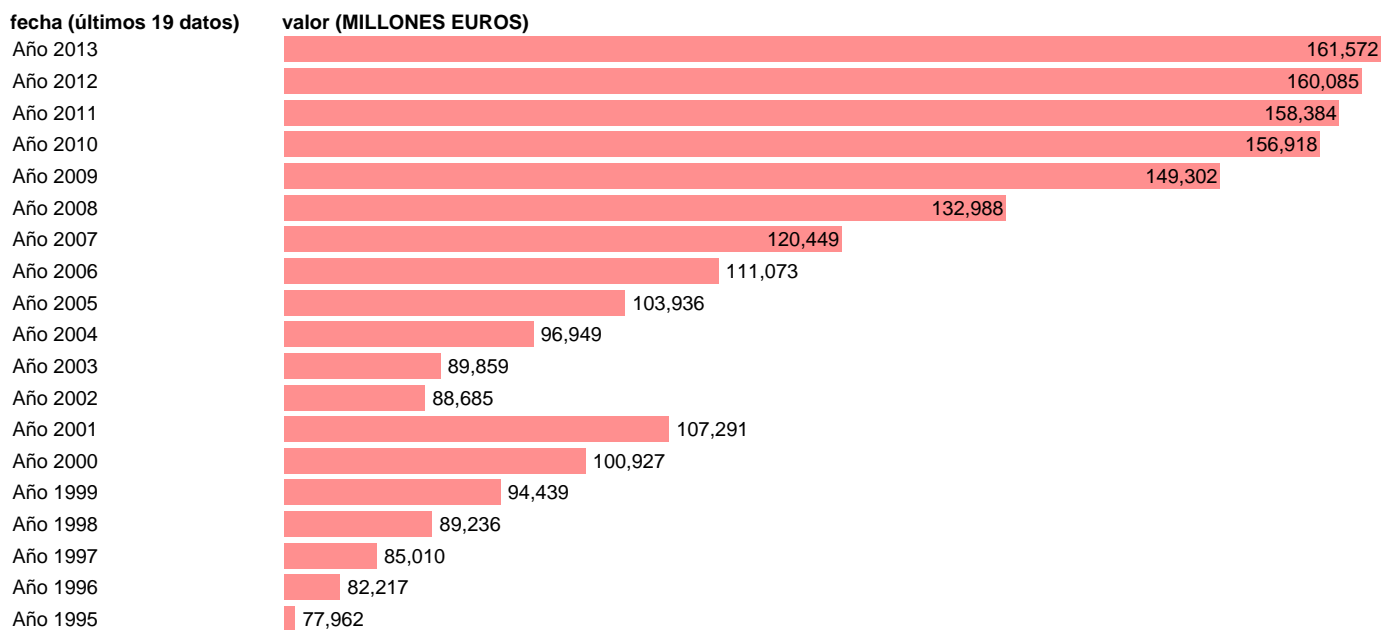

ADMONS. S.S.-EMP.CTES.- TOTAL EMPLEOS CORRIENTES

Estadística: [ADMONS. S.S.-EMP.CTES.- TOTAL EMPLEOS CORRIENTES](#)

Enlace permanente (Permalink): <https://tematicas.org/M1/76b4a002100/>

Notas: **SEC 95. BASE 2008 - CÓDIGO TEC**

Fuente: **IGAE E INE.**

Frecuencia: **Anual.**

Unidades: **MILLONES EUROS.**

Datos disponibles desde **Año 1995** hasta **Año 2013**.

Valor más alto alcanzado en Año 2013: **161572**.

Valor más bajo alcanzado en Año 1995: **77962**.

[Pulse aquí](#) para acceder a los datos completos actualizados y a la representación gráfica estadística.