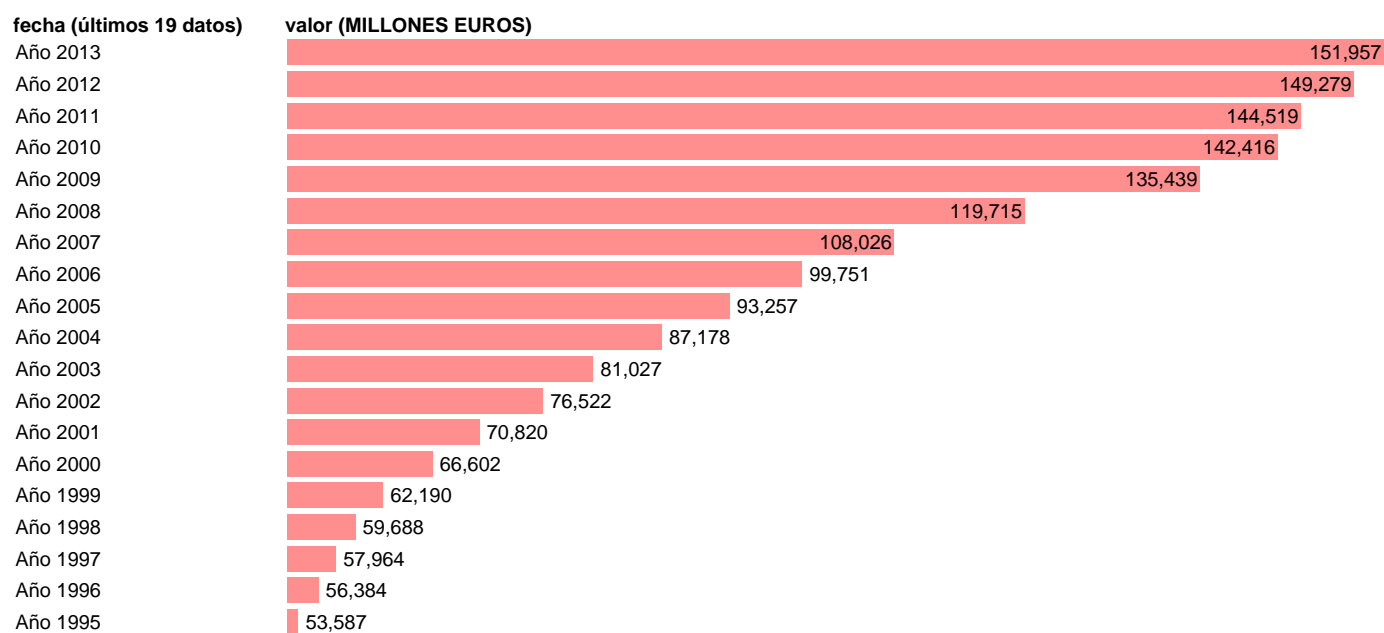

Notas: **SEC 95. BASE 2008 - CÓDIGO D.62E**

Fuente: **IGAE.**

Frecuencia: **Anual.**

Unidades: **MILLONES EUROS.**

Datos disponibles desde **Año 1995** hasta **Año 2013**.

Valor más alto alcanzado en Año 2013: **151957**.

Valor más bajo alcanzado en Año 1995: **53587**.

[Pulse aquí](#) para acceder a los datos completos actualizados y a la representación gráfica estadística.