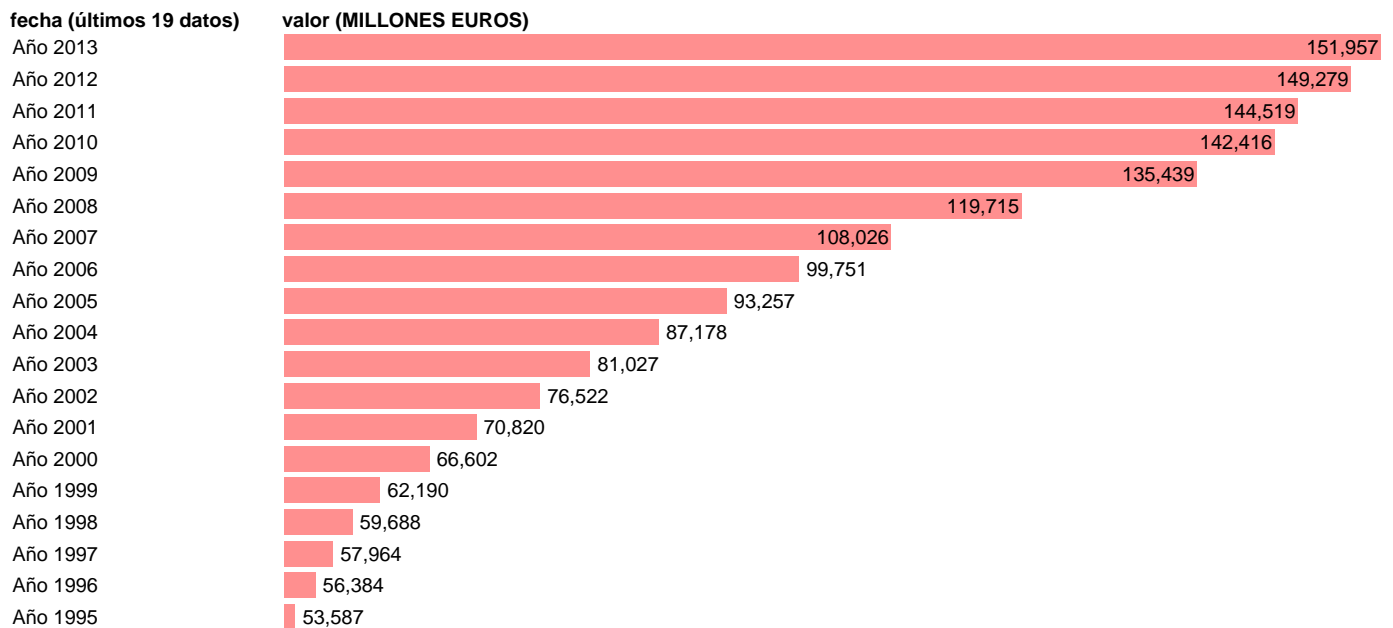

ADMONS. S.S.-EMP.CTES.- PREST. SOCIALES DISTINTAS DE TRANSF. SOCIALES EN ESPECIE

Estadística: [ADMONS. S.S.-EMP.CTES.- PREST. SOCIALES DISTINTAS DE TRANSF. SOCIALES EN ESPECIE](#)

Enlace permanente (Permalink): <https://tematicas.org/M1/76b4a002160/>

Notas: **SEC 95. BASE 2008 - CÓDIGO D.62E**

Fuente: **IGAE E INE.**
Frecuencia: **Anual.**
Unidades: **MILLONES EUROS.**

Datos disponibles desde **Año 1995** hasta **Año 2013**.
Valor más alto alcanzado en Año 2013: **151957**.
Valor más bajo alcanzado en Año 1995: **53587**.