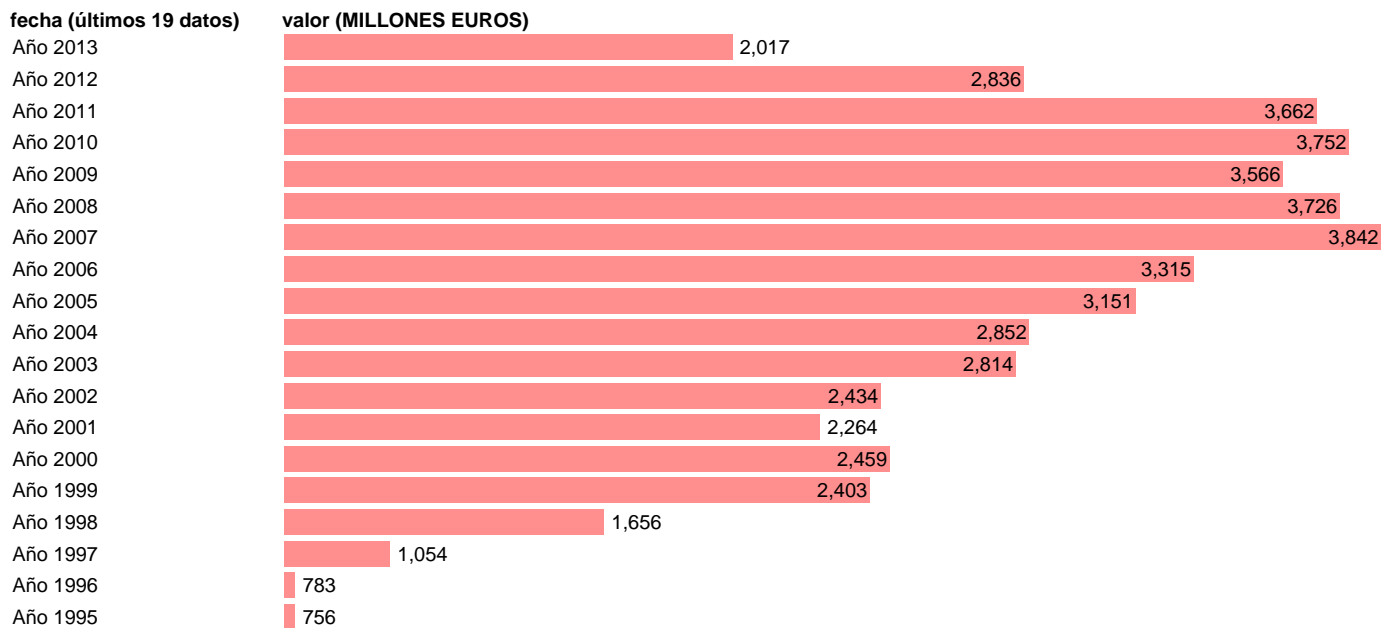

Notas: **SEC 95. BASE 2008 - CÓDIGO D.39E**

Fuente: **IGAE.**

Frecuencia: **Anual.**

Unidades: **MILLONES EUROS.**

Datos disponibles desde **Año 1995** hasta **Año 2013**.

Valor más alto alcanzado en Año 2007: **3842**.

Valor más bajo alcanzado en Año 1995: **756**.

[Pulse aquí](#) para acceder a los datos completos actualizados y a la representación gráfica estadística.