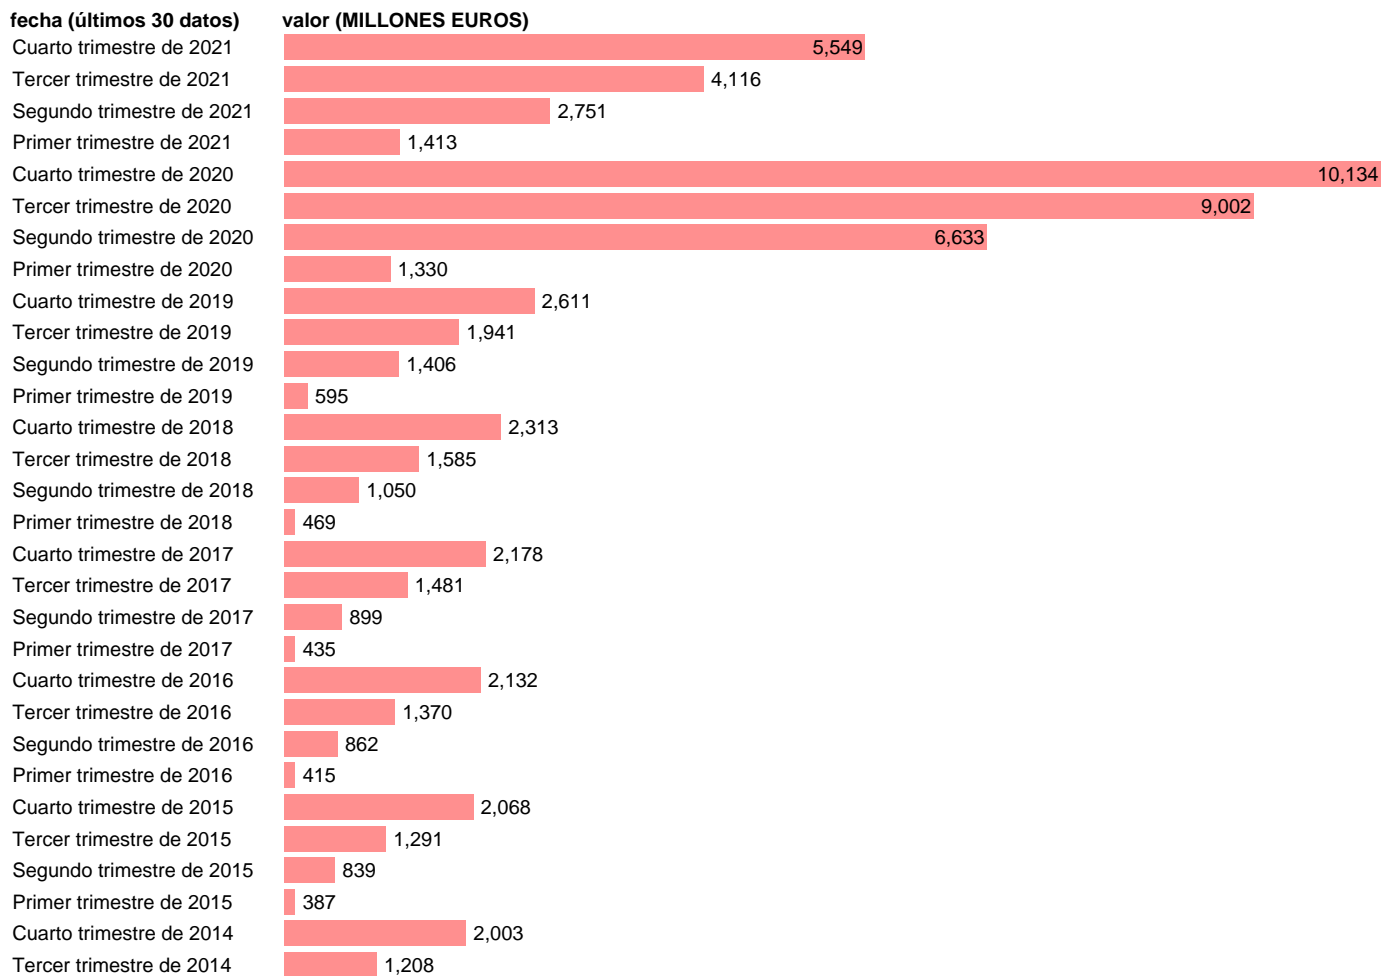

ADMONS. S.S.-EMP.CTES.- OTRAS SUBVENCIONES A LA PRODUCCIÓN

Estadística: [ADMONS. S.S.-EMP.CTES.- OTRAS SUBVENCIONES A LA PRODUCCIÓN](#)

Enlace permanente (Permalink): <https://tematicas.org/M1/774t002142/>

Notas: **DATOS ACUMULADOS AL FINAL DEL PERIODO SEC 2010. BASE 2010 - CÓDIGO D.39P**

Fuente: **IGAE E INE.**
Frecuencia: **Trimestral.**
Unidades: **MILLONES EUROS.**

Datos disponibles desde **Cuarto trimestre de 1994** hasta **Cuarto trimestre de 2021**.
Valor más alto alcanzado en Cuarto trimestre de 2020: **10134**.
Valor más bajo alcanzado en Cuarto trimestre de 1994: **0**.