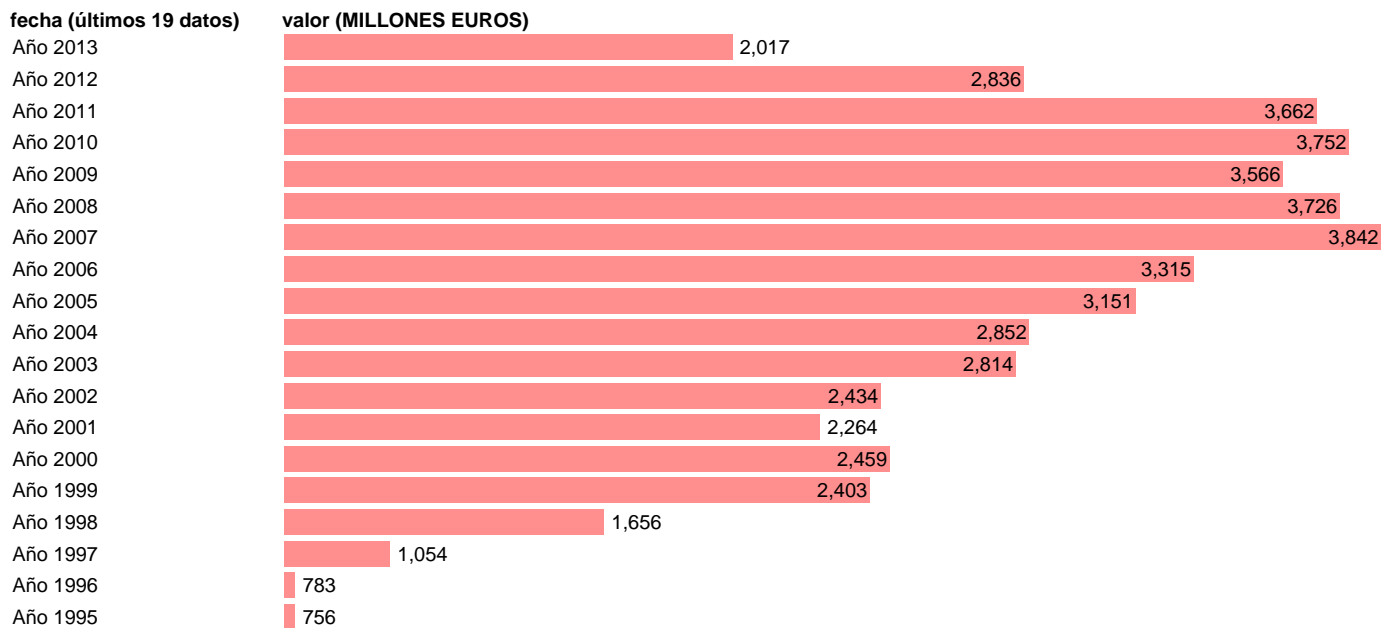

Notas: **SEC 95. BASE 2008 - CÓDIGO D.39E**

Fuente: **IGAE E INE.**

Frecuencia: **Anual.**

Unidades: **MILLONES EUROS.**

Datos disponibles desde **Año 1995** hasta **Año 2013**.

Valor más alto alcanzado en Año 2007: **3842**.

Valor más bajo alcanzado en Año 1995: **756**.

[Pulse aquí](#) para acceder a los datos completos actualizados y a la representación gráfica estadística.