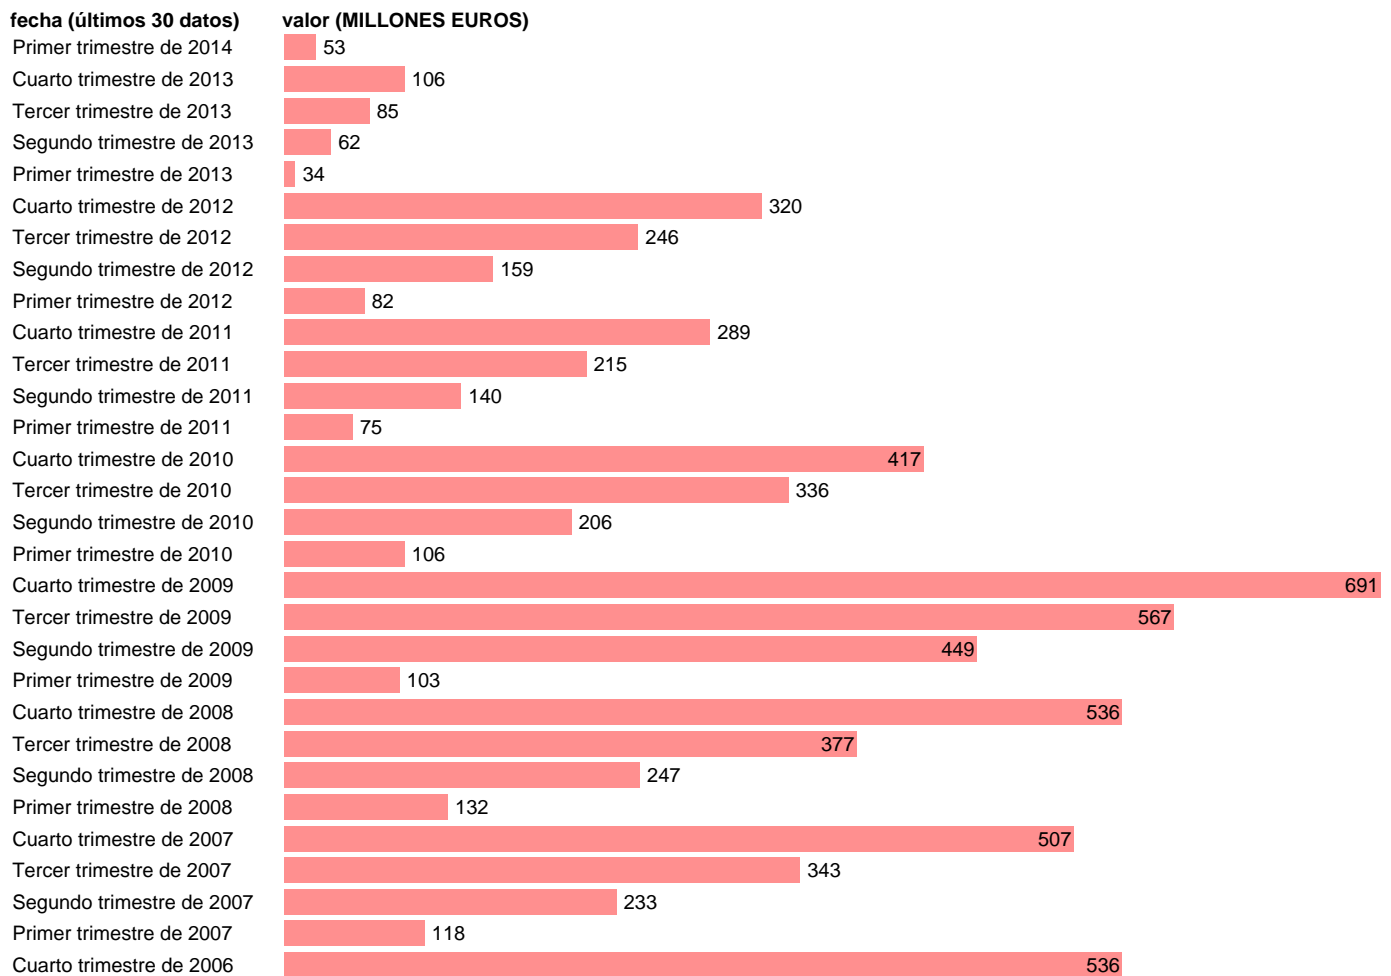

ADMONS. S.S.-EMP.CAP.- TOTAL EMPLEOS DE CAPITAL

Estadística: [ADMONS. S.S.-EMP.CAP.- TOTAL EMPLEOS DE CAPITAL](#)

Enlace permanente (Permalink): <https://tematicas.org/M1/7h6b4t002200/>

Notas: **DATOS ACUMULADOS AL FINAL DEL PERIODO SEC 95. BASE 2008 - CÓDIGO P.5+K.2+D.92+D.99**

Fuente: **IGAE.**

Frecuencia: **Trimestral.**

Unidades: **MILLONES EUROS.**

Datos disponibles desde **Primer trimestre de 2004** hasta **Primer trimestre de 2014.**

Valor más alto alcanzado en Cuarto trimestre de 2009: **691.**

Valor más bajo alcanzado en Primer trimestre de 2013: **34.**

[Pulse aquí](#) para acceder a los datos completos actualizados y a la representación gráfica estadística.