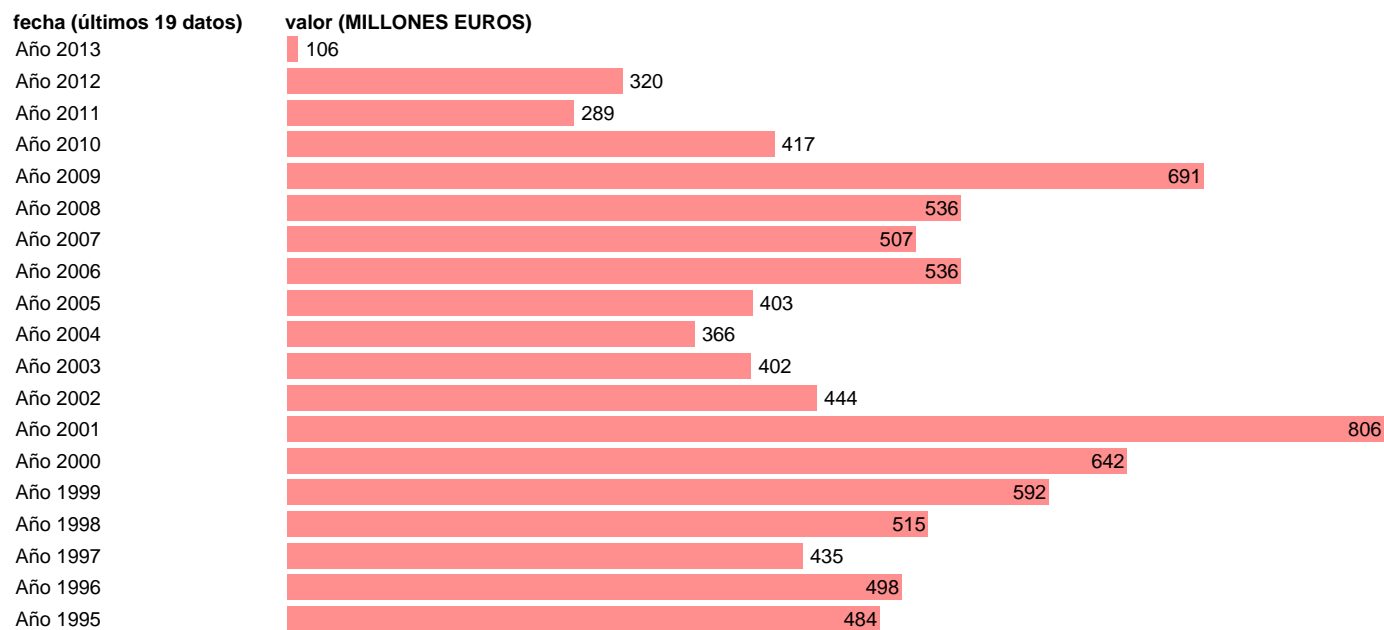

ADMONS. S.S.-EMP.CAP.- TOTAL EMPLEOS DE CAPITAL

Estadística: [ADMONS. S.S.-EMP.CAP.- TOTAL EMPLEOS DE CAPITAL](#)

Enlace permanente (Permalink): <https://tematicas.org/M1/7h6b4a002200/>

Notas: **SEC 95. BASE 2008 - CÓDIGO TEK**

Fuente: **IGAE.**

Frecuencia: **Anual.**

Unidades: **MILLONES EUROS.**

Datos disponibles desde **Año 1995** hasta **Año 2013**.

Valor más alto alcanzado en Año 2001: **806**.

Valor más bajo alcanzado en Año 2013: **106**.

[Pulse aquí](#) para acceder a los datos completos actualizados y a la representación gráfica estadística.