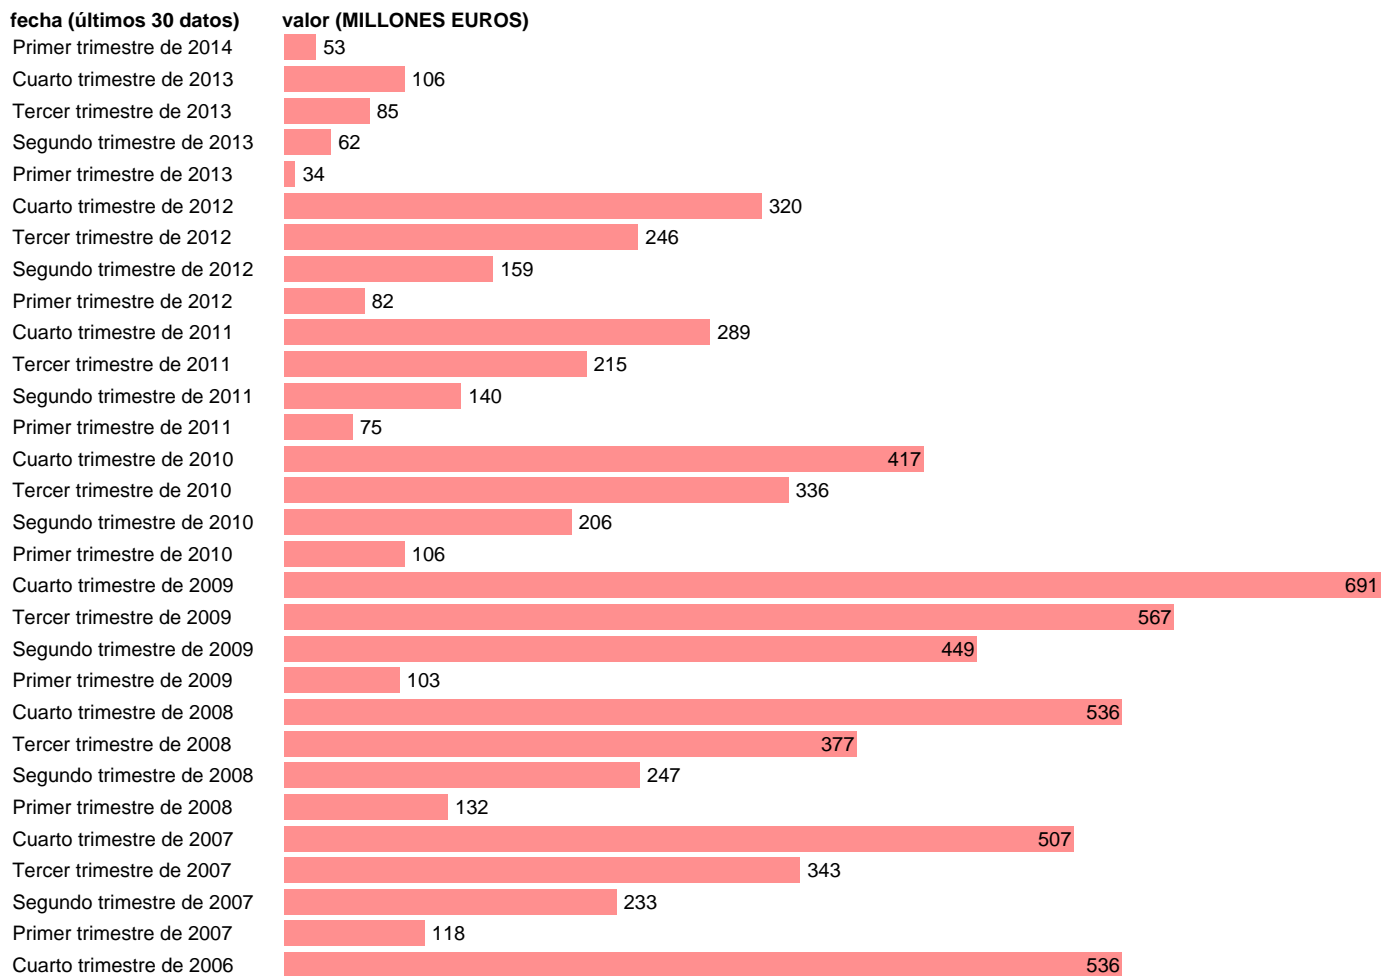

ADMONS. S.S.-EMP.CAP.- TOTAL EMPLEOS DE CAPITAL

Estadística: [ADMONS. S.S.-EMP.CAP.- TOTAL EMPLEOS DE CAPITAL](#)

Enlace permanente (Permalink): <https://tematicas.org/M1/76b4t002200/>

Notas: **DATOS ACUMULADOS AL FINAL DEL PERIODO SEC 95. BASE 2008 - CÓDIGO P.5+K.2+D.92+D.99**

Fuente: **IGAE E INE.**
Frecuencia: **Trimestral.**
Unidades: **MILLONES EUROS.**

Datos disponibles desde **Primer trimestre de 2004** hasta **Primer trimestre de 2014**.
Valor más alto alcanzado en Cuarto trimestre de 2009: **691**.
Valor más bajo alcanzado en Primer trimestre de 2013: **34**.

[Pulse aquí](#) para acceder a los datos completos actualizados y a la representación gráfica estadística.