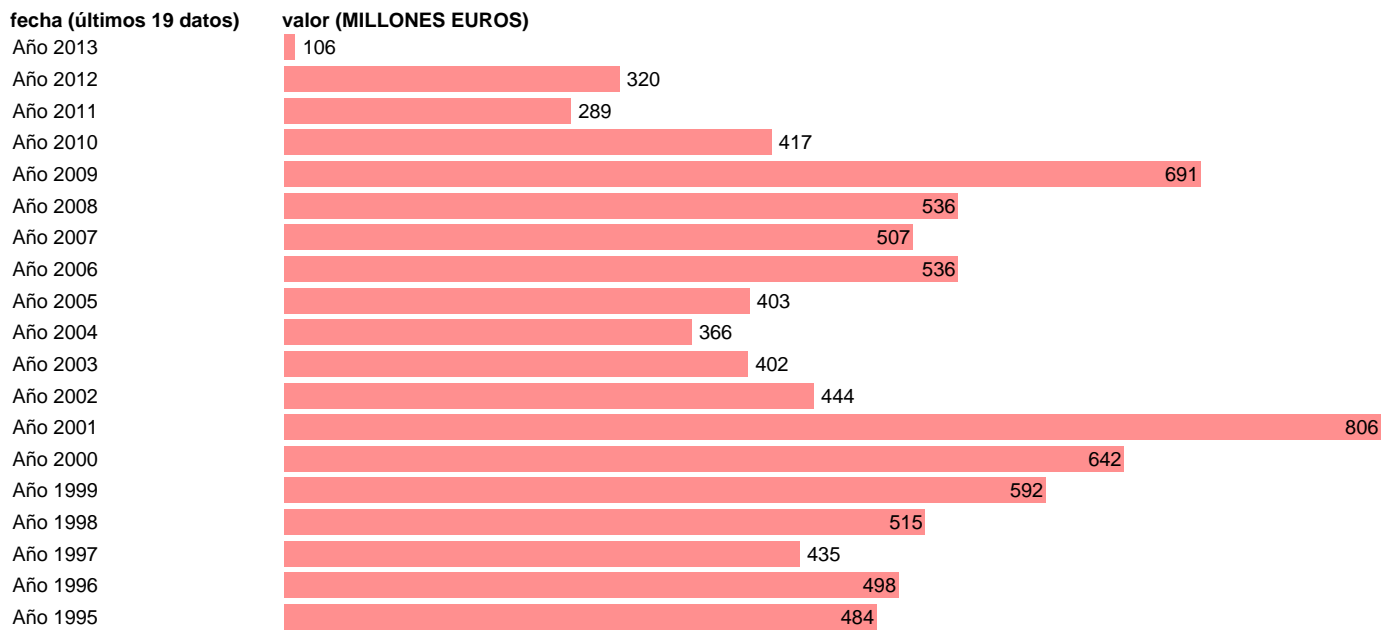

## ADMONS. S.S.-EMP.CAP.- TOTAL EMPLEOS DE CAPITAL

Estadística: [ADMONS. S.S.-EMP.CAP.- TOTAL EMPLEOS DE CAPITAL](#)

Enlace permanente (Permalink): <https://tematicas.org/M1/76b4a002200/>

Notas: **SEC 95. BASE 2008 - CÓDIGO TEK**

Fuente: **IGAE E INE.**

Frecuencia: **Anual.**

Unidades: **MILLONES EUROS.**

Datos disponibles desde **Año 1995** hasta **Año 2013**.

Valor más alto alcanzado en Año 2001: **806**.

Valor más bajo alcanzado en Año 2013: **106**.

[Pulse aquí](#) para acceder a los datos completos actualizados y a la representación gráfica estadística.