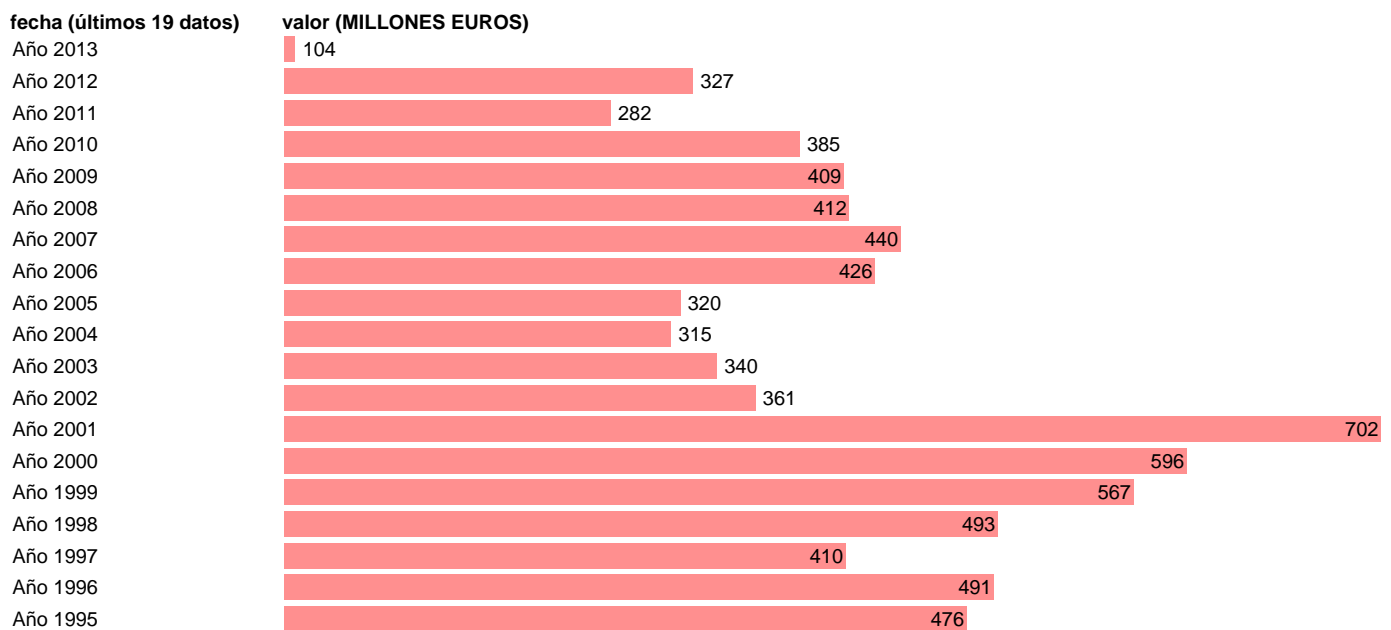

ADMONS. S.S.-EMP.CAP.- FORMACION BRUTA DE CAPITAL

Estadística: [ADMONS. S.S.-EMP.CAP.- FORMACION BRUTA DE CAPITAL](#)

Enlace permanente (Permalink): <https://tematicas.org/M1/76b4a002210/>

Notas: **SEC 95. BASE 2008 - CÓDIGO P.5**

Fuente: **IGAE E INE.**
Frecuencia: **Anual.**
Unidades: **MILLONES EUROS.**

Datos disponibles desde **Año 1995** hasta **Año 2013**.
Valor más alto alcanzado en Año 2001: **702**.
Valor más bajo alcanzado en Año 2013: **104**.