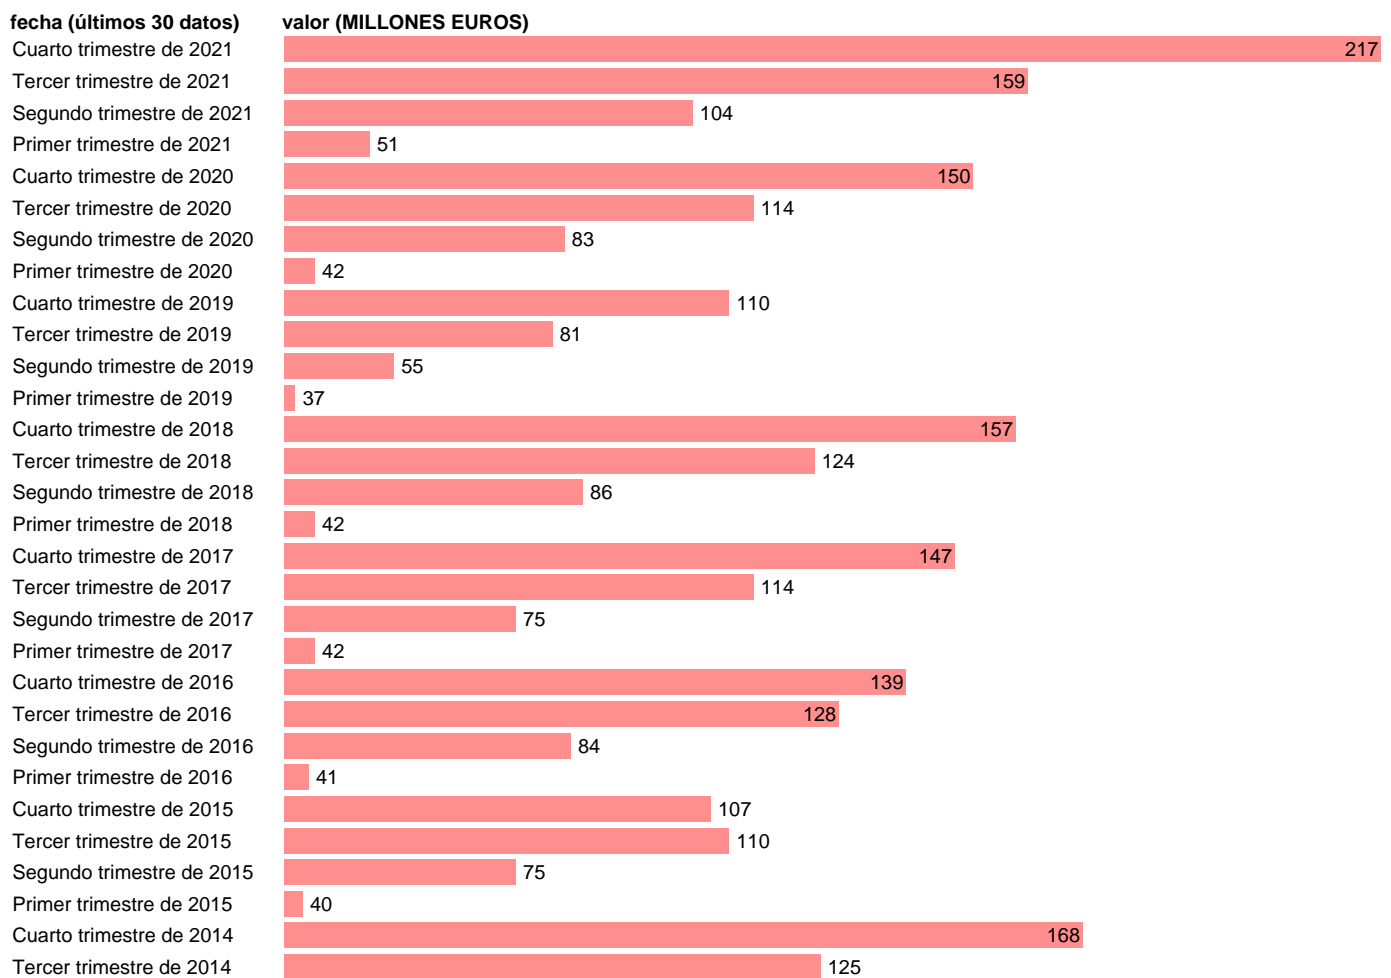

ADMONS. S.S.-EMP.CAP.- FORMACION BRUTA DE CAPITAL FIJO

Estadística: [ADMONS. S.S.-EMP.CAP.- FORMACION BRUTA DE CAPITAL FIJO](#)

Enlace permanente (Permalink): <https://tematicas.org/M1/774t002210/>

Notas: **DATOS ACUMULADOS AL FINAL DEL PERIODO SEC 2010. BASE 2010 - CÓDIGO P.51G**

Fuente: **IGAE E INE.**
Frecuencia: **Trimestral.**
Unidades: **MILLONES EUROS.**

Datos disponibles desde **Cuarto trimestre de 1994** hasta **Cuarto trimestre de 2021**.
Valor más alto alcanzado en Cuarto trimestre de 2007: **440**.
Valor más bajo alcanzado en Cuarto trimestre de 1994: **0**.