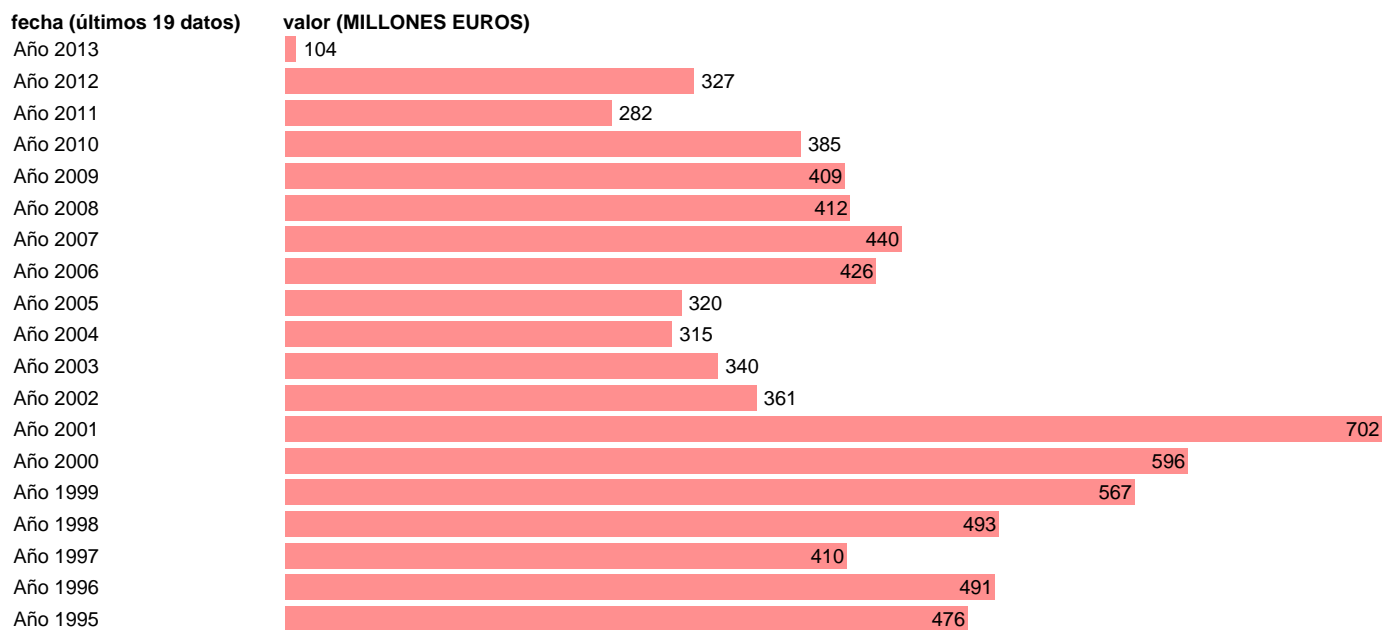

Fuente: **IGAE.**

Frecuencia: **Anual.**

Unidades: **MILLONES EUROS.**

Datos disponibles desde **Año 1995** hasta **Año 2013**.

Valor más alto alcanzado en Año 2001: **702**.

Valor más bajo alcanzado en Año 2013: **104**.

[Pulse aquí](#) para acceder a los datos completos actualizados y a la representación gráfica estadística.