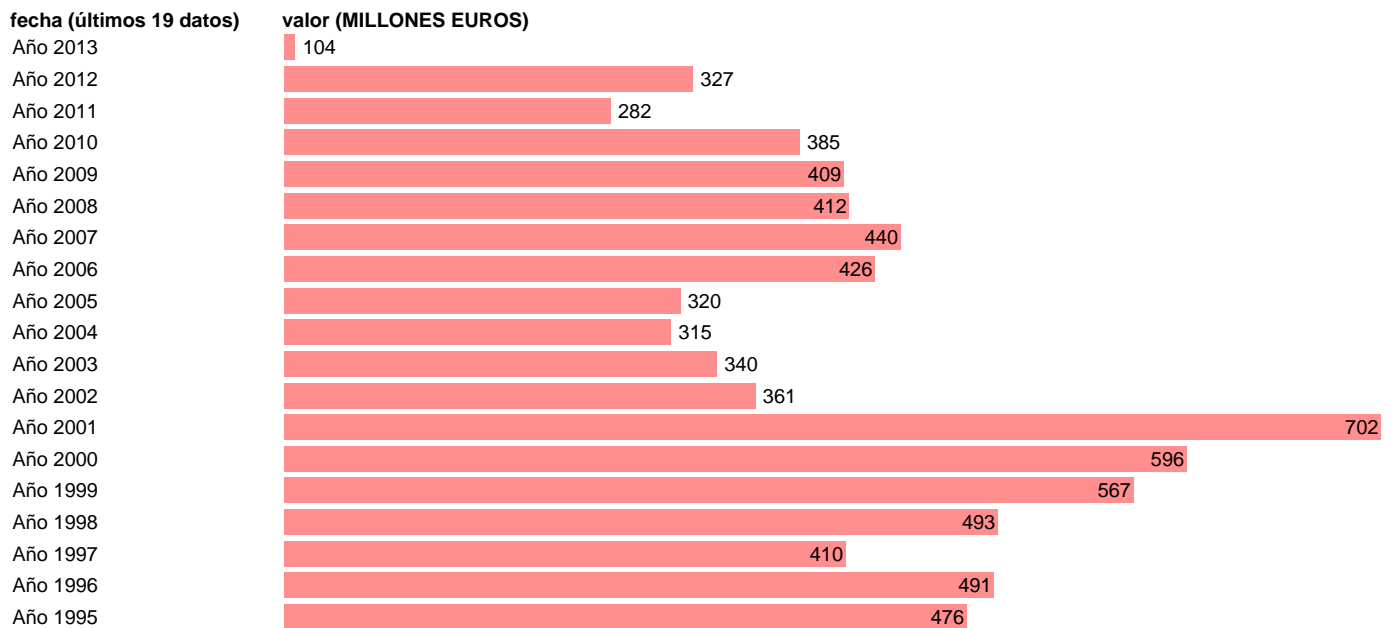

## ADMONS. S.S.-EMP.CAP.- FORMACION BRUTA DE CAPITAL FIJO

Estadística: [ADMONS. S.S.-EMP.CAP.- FORMACION BRUTA DE CAPITAL FIJO](#)

Enlace permanente (Permalink): <https://tematicas.org/M1/76b4a002211/>

Notas: **SEC 95. BASE 2008 - CÓDIGO P.51**

Fuente: **IGAE E INE.**  
Frecuencia: **Anual.**  
Unidades: **MILLONES EUROS.**

Datos disponibles desde **Año 1995** hasta **Año 2013**.  
Valor más alto alcanzado en Año 2001: **702**.  
Valor más bajo alcanzado en Año 2013: **104**.