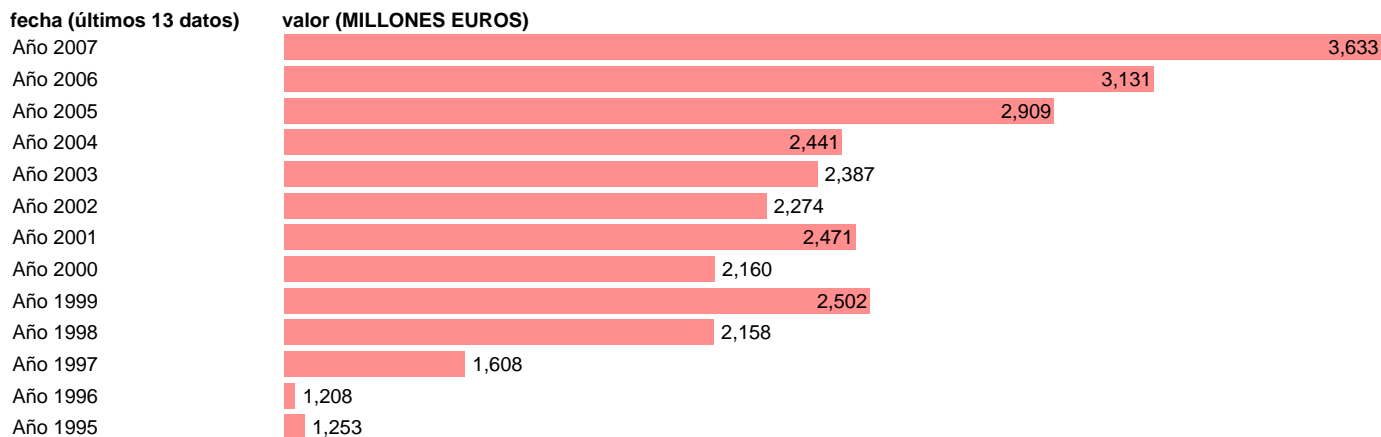

Notas: **SEC 95. BASE 2000**

Fuente: **EUROSTAT.**

Frecuencia: **Anual.**

Unidades: **MILLONES EUROS.**

Datos disponibles desde **Año 1995** hasta **Año 2007**.

Valor más alto alcanzado en Año 2007: **3633**.

Valor más bajo alcanzado en Año 1996: **1208**.

[Pulse aquí](#) para acceder a los datos completos actualizados y a la representación gráfica estadística.