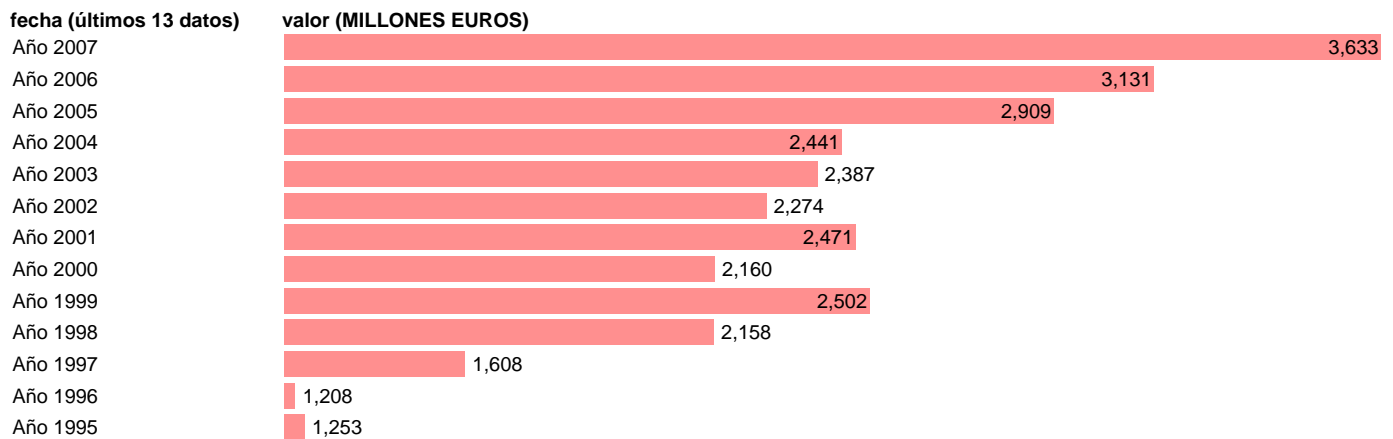

Notas: **SEC 95. BASE 2000**

Fuente: **EUROSTAT.**

Frecuencia: **Anual.**

Unidades: **MILLONES EUROS.**

Datos disponibles desde **Año 1995** hasta **Año 2007**.

Valor más alto alcanzado en Año 2007: **3633**.

Valor más bajo alcanzado en Año 1996: **1208**.

[Pulse aquí](#) para acceder a los datos completos actualizados y a la representación gráfica estadística.