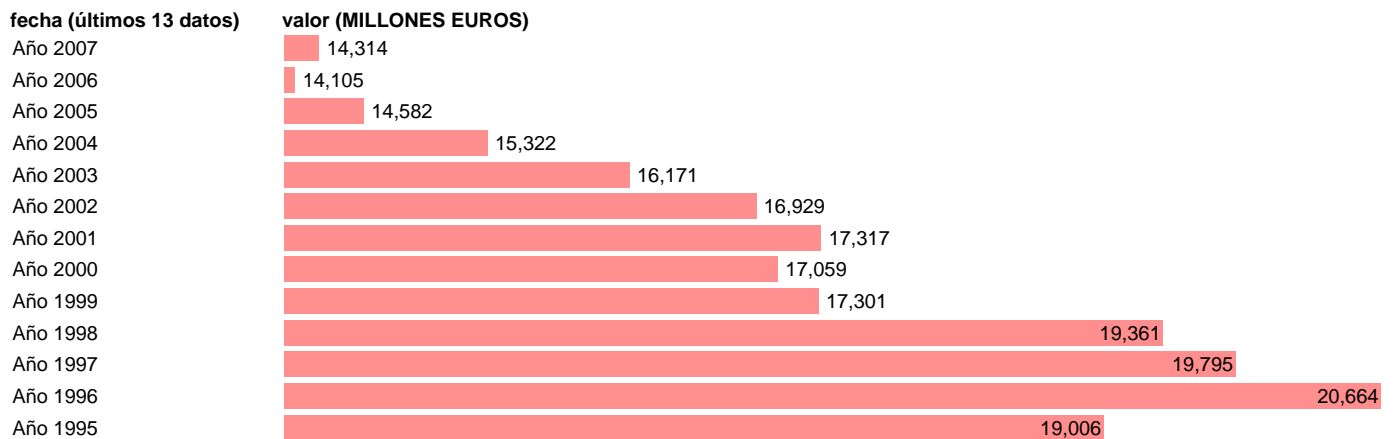

ADMON. CENTRAL - RENTAS DE LA PROPIEDAD

Estadística: [ADMON. CENTRAL - RENTAS DE LA PROPIEDAD](#)

Enlace permanente (Permalink): <https://tematicas.org/M1/7h6a12050/>

Notas: **SEC 95. BASE 2000**

Fuente: **EUROSTAT.**

Frecuencia: **Anual.**

Unidades: **MILLONES EUROS.**

Datos disponibles desde **Año 1995** hasta **Año 2007**.

Valor más alto alcanzado en Año 1996: **20664**.

Valor más bajo alcanzado en Año 2006: **14105**.