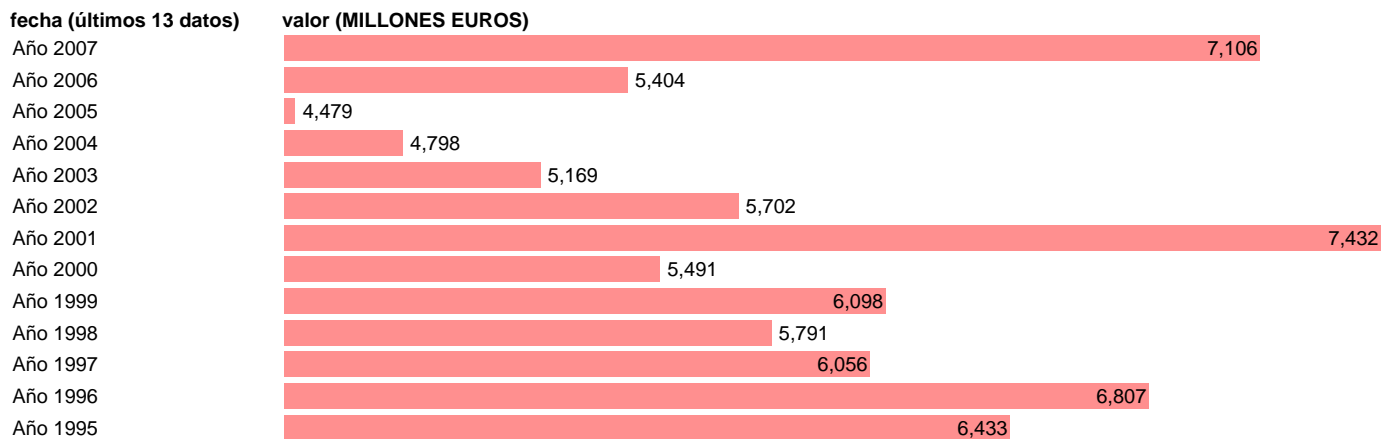

ADMON. CENTRAL - RENTAS DE LA PROPIEDAD

Estadística: [ADMON. CENTRAL - RENTAS DE LA PROPIEDAD](#)

Enlace permanente (Permalink): <https://tematicas.org/M1/7h6a11040/>

Notas: **SEC 95. BASE 2000**

Fuente: **EUROSTAT.**

Frecuencia: **Anual.**

Unidades: **MILLONES EUROS.**

Datos disponibles desde **Año 1995** hasta **Año 2007**.

Valor más alto alcanzado en Año 2001: **7432**.

Valor más bajo alcanzado en Año 2005: **4479**.