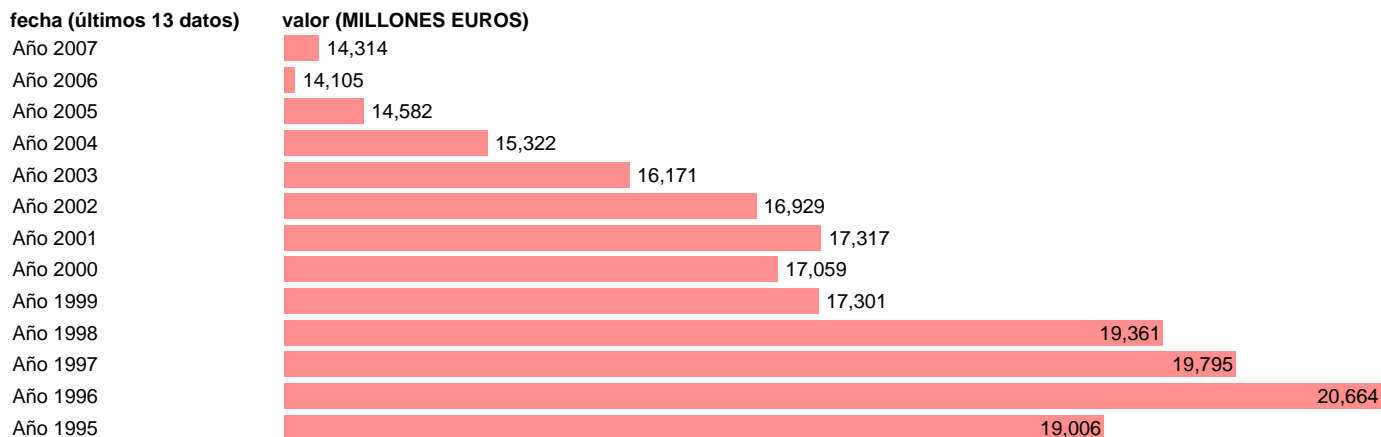

ADMON. CENTRAL - RENTAS DE LA PROPIEDAD

Estadística: [ADMON. CENTRAL - RENTAS DE LA PROPIEDAD](#)

Enlace permanente (Permalink): <https://tematicas.org/M1/7h612050/>

Notas: **SEC 95. BASE 2000**

Fuente: **EUROSTAT.**

Frecuencia: **Anual.**

Unidades: **MILLONES EUROS.**

Datos disponibles desde **Año 1995** hasta **Año 2007**.

Valor más alto alcanzado en Año 1996: **20664**.

Valor más bajo alcanzado en Año 2006: **14105**.