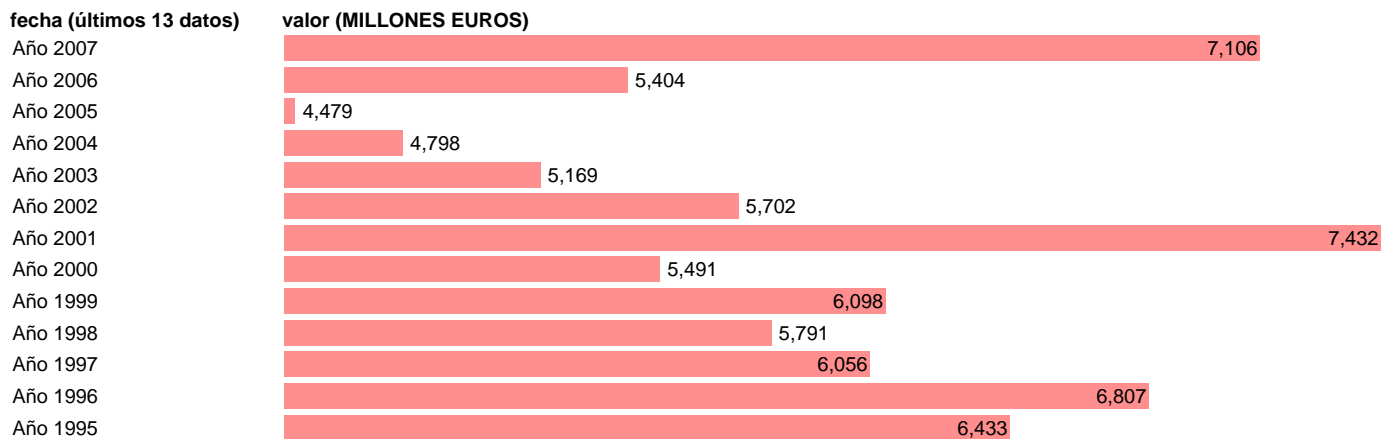

## ADMON. CENTRAL - RENTAS DE LA PROPIEDAD

Estadística: [ADMON. CENTRAL - RENTAS DE LA PROPIEDAD](#)

Enlace permanente (Permalink): <https://tematicas.org/M1/7h611040/>

Notas: **SEC 95. BASE 2000**

Fuente: **EUROSTAT.**

Frecuencia: **Anual.**

Unidades: **MILLONES EUROS.**

Datos disponibles desde **Año 1995** hasta **Año 2007**.

Valor más alto alcanzado en Año 2001: **7432**.

Valor más bajo alcanzado en Año 2005: **4479**.