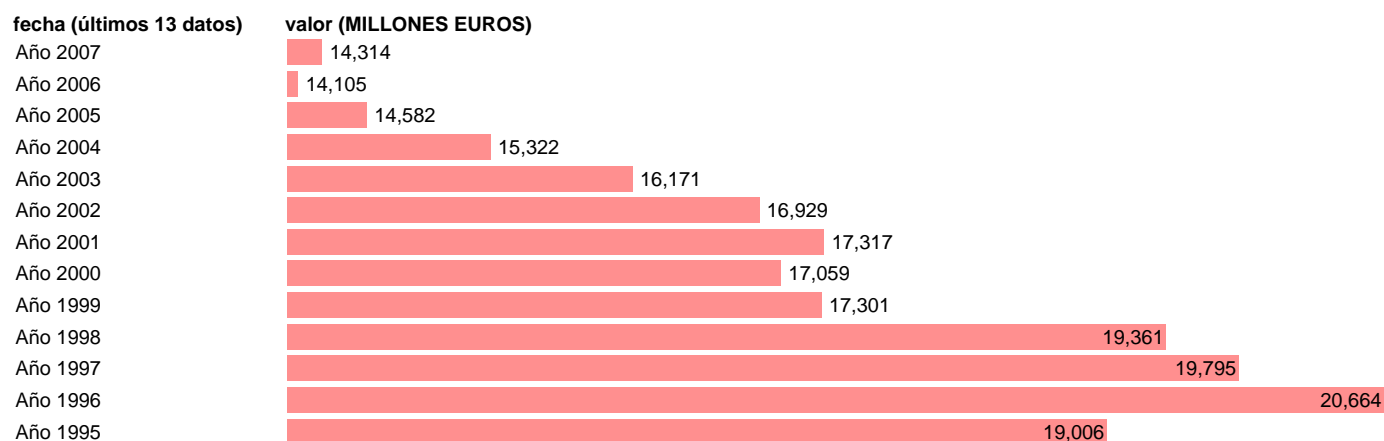

ADMON. CENTRAL - RENTAS DE LA PROPIEDAD

Estadística: [ADMON. CENTRAL - RENTAS DE LA PROPIEDAD](#)

Enlace permanente (Permalink): <https://tematicas.org/M1/76a12050/>

Notas: **SEC 95. BASE 2000**

Fuente: **EUROSTAT.**

Frecuencia: **Anual.**

Unidades: **MILLONES EUROS.**

Datos disponibles desde **Año 1995** hasta **Año 2007**.

Valor más alto alcanzado en Año 1996: **20664**.

Valor más bajo alcanzado en Año 2006: **14105**.