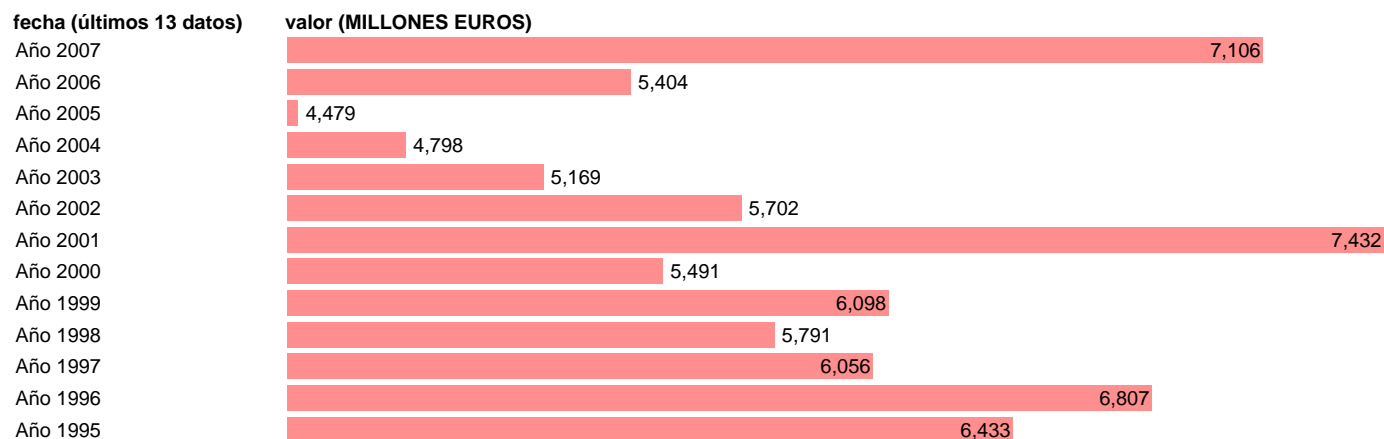

ADMON. CENTRAL - RENTAS DE LA PROPIEDAD

Estadística: [ADMON. CENTRAL - RENTAS DE LA PROPIEDAD](#)

Enlace permanente (Permalink): <https://tematicas.org/M1/76a11040/>

Notas: **SEC 95. BASE 2000**

Fuente: **EUROSTAT.**

Frecuencia: **Anual.**

Unidades: **MILLONES EUROS.**

Datos disponibles desde **Año 1995** hasta **Año 2007**.

Valor más alto alcanzado en Año 2001: **7432**.

Valor más bajo alcanzado en Año 2005: **4479**.