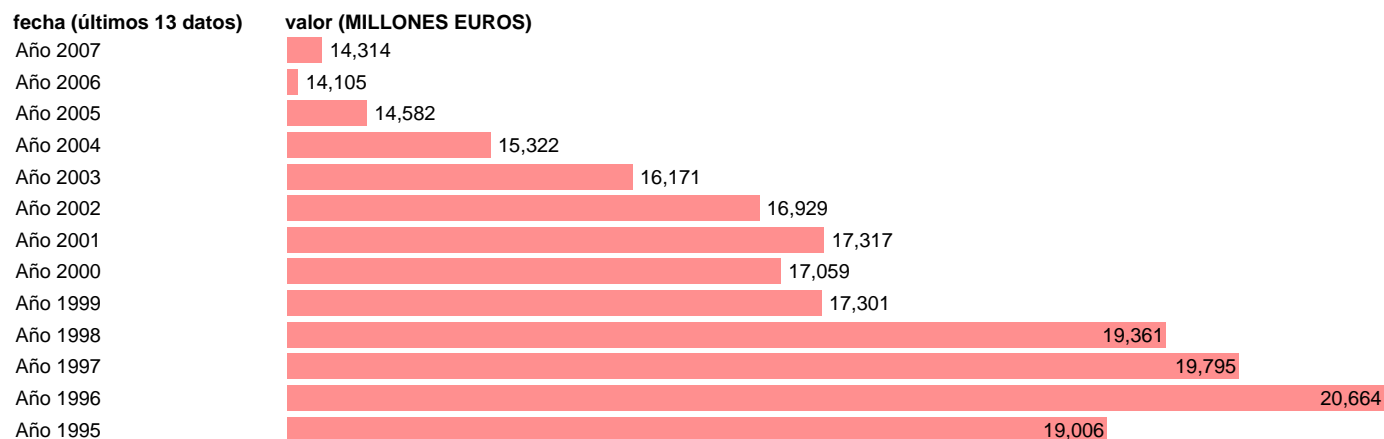

ADMON. CENTRAL - RENTAS DE LA PROPIEDAD

Estadística: [ADMON. CENTRAL - RENTAS DE LA PROPIEDAD](#)

Enlace permanente (Permalink): <https://tematicas.org/M1/7612050/>

Notas: **SEC 95. BASE 2000**

Fuente: **EUROSTAT.**

Frecuencia: **Anual.**

Unidades: **MILLONES EUROS.**

Datos disponibles desde **Año 1995** hasta **Año 2007**.

Valor más alto alcanzado en Año 1996: **20664**.

Valor más bajo alcanzado en Año 2006: **14105**.