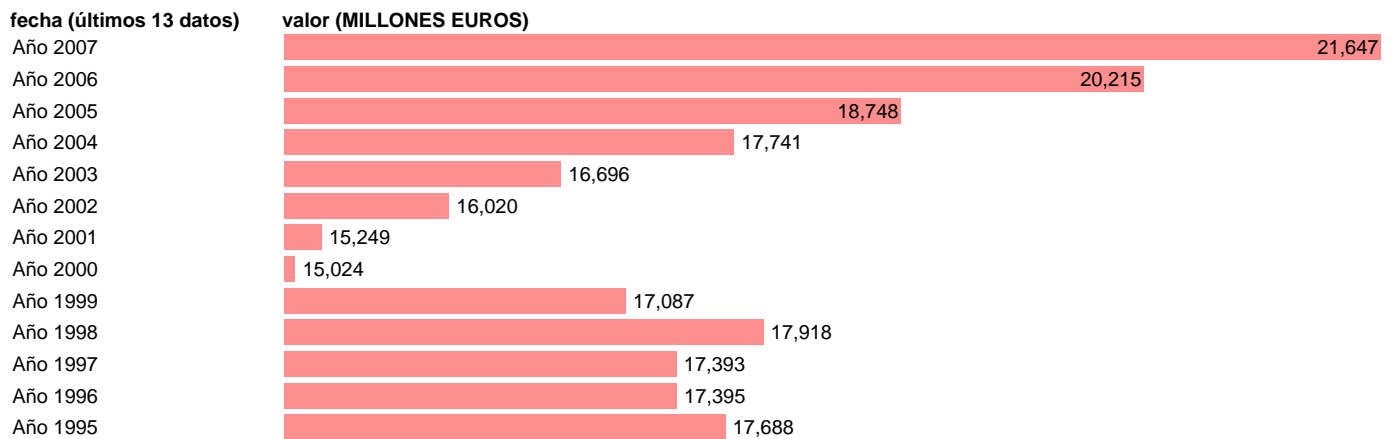

## ADMON. CENTRAL - REMUNERACIÓN DE ASALARIADOS

Estadística: [ADMON. CENTRAL - REMUNERACIÓN DE ASALARIADOS](#)

Enlace permanente (Permalink): <https://tematicas.org/M1/7h6a12010/>

Notas: **SEC 95. BASE 2000**

Fuente: **EUROSTAT.**

Frecuencia: **Anual.**

Unidades: **MILLONES EUROS.**

Datos disponibles desde **Año 1995** hasta **Año 2007**.

Valor más alto alcanzado en Año 2007: **21647**.

Valor más bajo alcanzado en Año 2000: **15024**.

[Pulse aquí](#) para acceder a los datos completos actualizados y a la representación gráfica estadística.