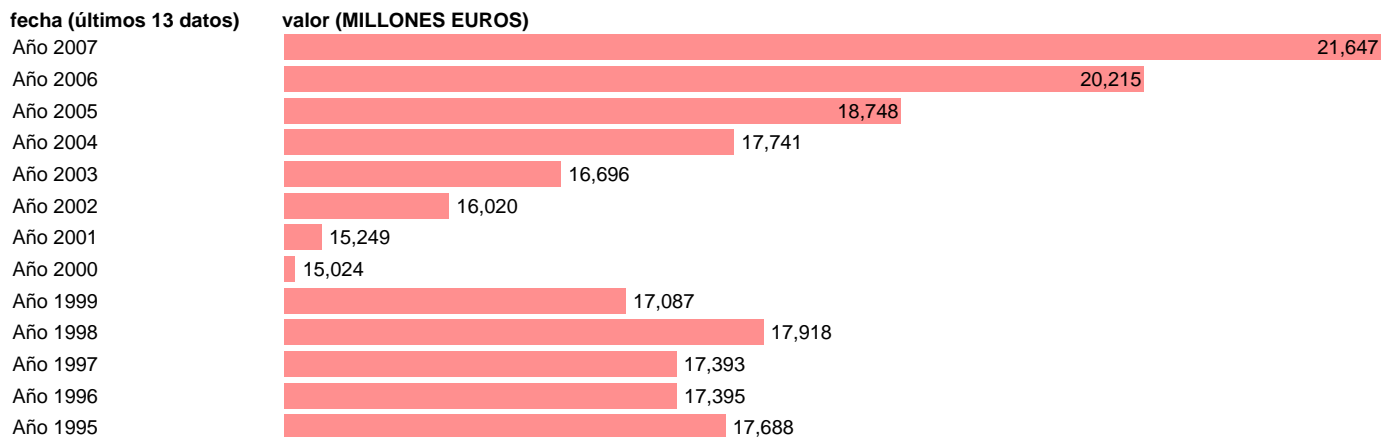

ADMON. CENTRAL - REMUNERACIÓN DE ASALARIADOS

Estadística: [ADMON. CENTRAL - REMUNERACIÓN DE ASALARIADOS](#)

Enlace permanente (Permalink): <https://tematicas.org/M1/7h612010/>

Notas: **SEC 95. BASE 2000**

Fuente: **EUROSTAT.**

Frecuencia: **Anual.**

Unidades: **MILLONES EUROS.**

Datos disponibles desde **Año 1995** hasta **Año 2007**.

Valor más alto alcanzado en Año 2007: **21647**.

Valor más bajo alcanzado en Año 2000: **15024**.

[Pulse aquí](#) para acceder a los datos completos actualizados y a la representación gráfica estadística.