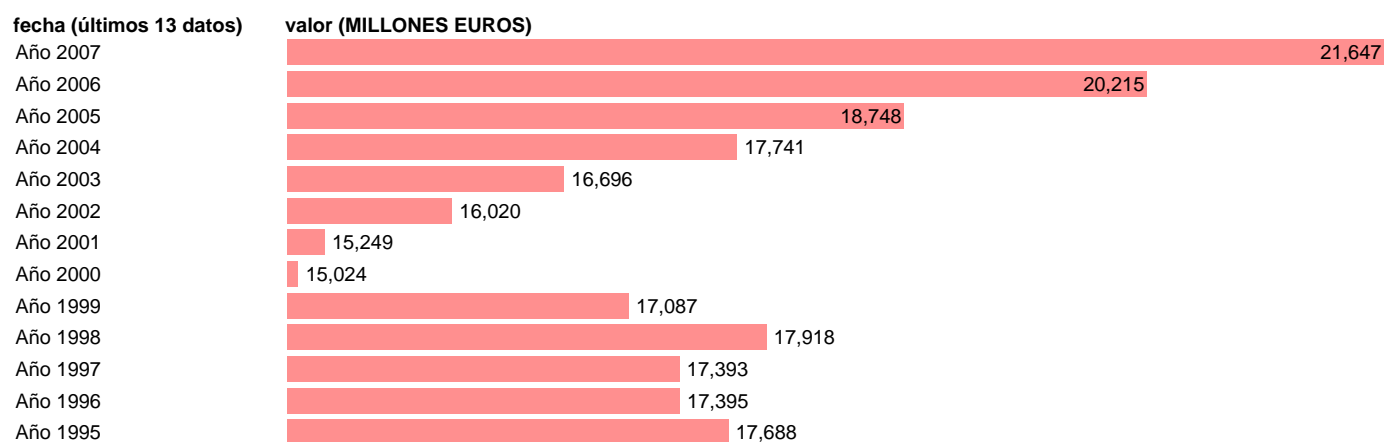

ADMON. CENTRAL - REMUNERACIÓN DE ASALARIADOS

Estadística: [ADMON. CENTRAL - REMUNERACIÓN DE ASALARIADOS](#)

Enlace permanente (Permalink): <https://tematicas.org/M1/76a12010/>

Notas: **SEC 95. BASE 2000**

Fuente: **EUROSTAT.**

Frecuencia: **Anual.**

Unidades: **MILLONES EUROS.**

Datos disponibles desde **Año 1995** hasta **Año 2007**.

Valor más alto alcanzado en Año 2007: **21647**.

Valor más bajo alcanzado en Año 2000: **15024**.

[Pulse aquí](#) para acceder a los datos completos actualizados y a la representación gráfica estadística.