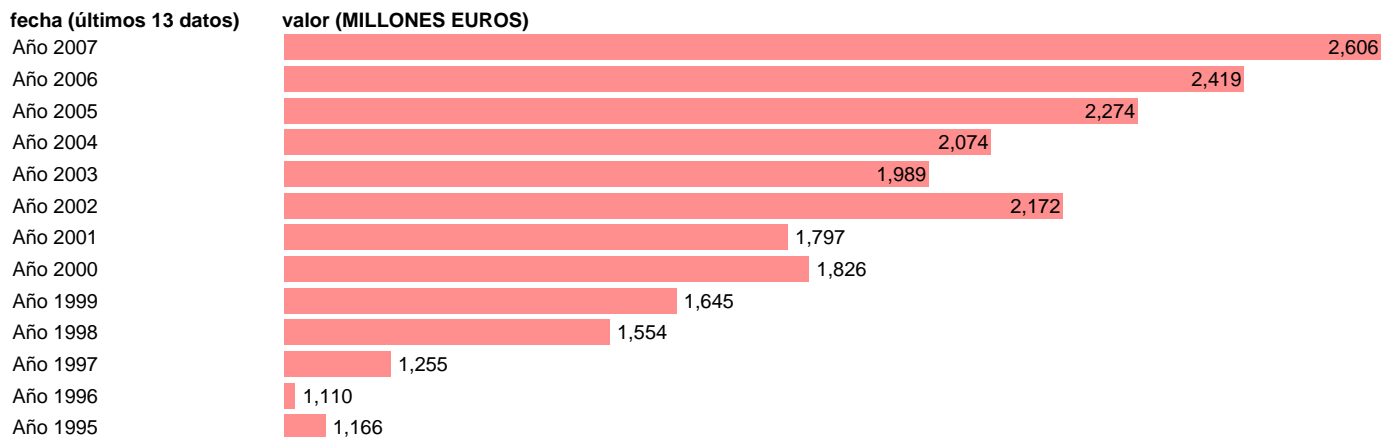

Notas: **SEC 95. BASE 2000**

Fuente: **EUROSTAT.**

Frecuencia: **Anual.**

Unidades: **MILLONES EUROS.**

Datos disponibles desde **Año 1995** hasta **Año 2007**.

Valor más alto alcanzado en Año 2007: **2606**.

Valor más bajo alcanzado en Año 1996: **1110**.

[Pulse aquí](#) para acceder a los datos completos actualizados y a la representación gráfica estadística.