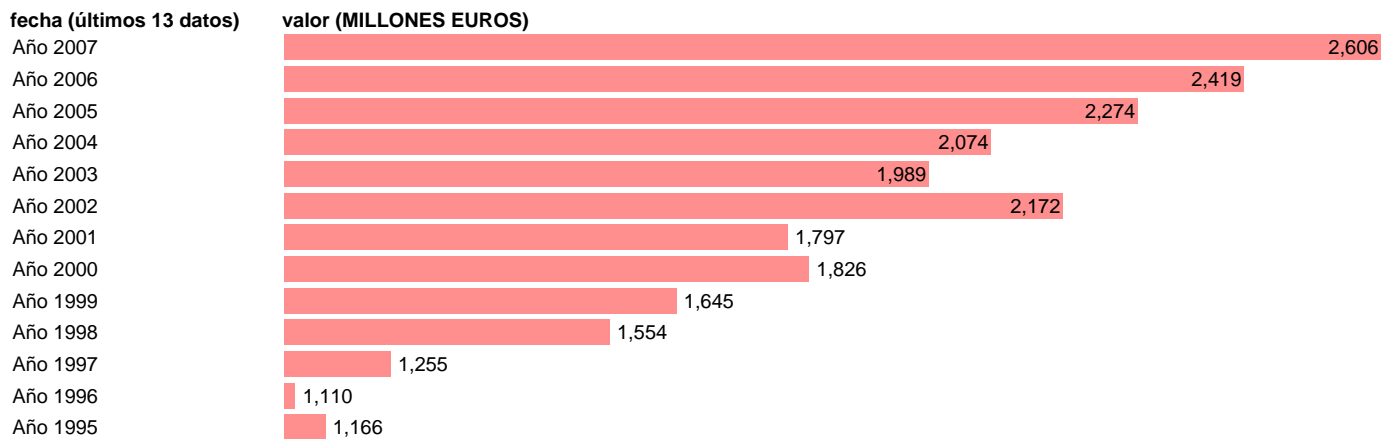

Notas: **SEC 95. BASE 2000**

Fuente: **EUROSTAT.**

Frecuencia: **Anual.**

Unidades: **MILLONES EUROS.**

Datos disponibles desde **Año 1995** hasta **Año 2007**.

Valor más alto alcanzado en Año 2007: **2606**.

Valor más bajo alcanzado en Año 1996: **1110**.

[Pulse aquí](#) para acceder a los datos completos actualizados y a la representación gráfica estadística.