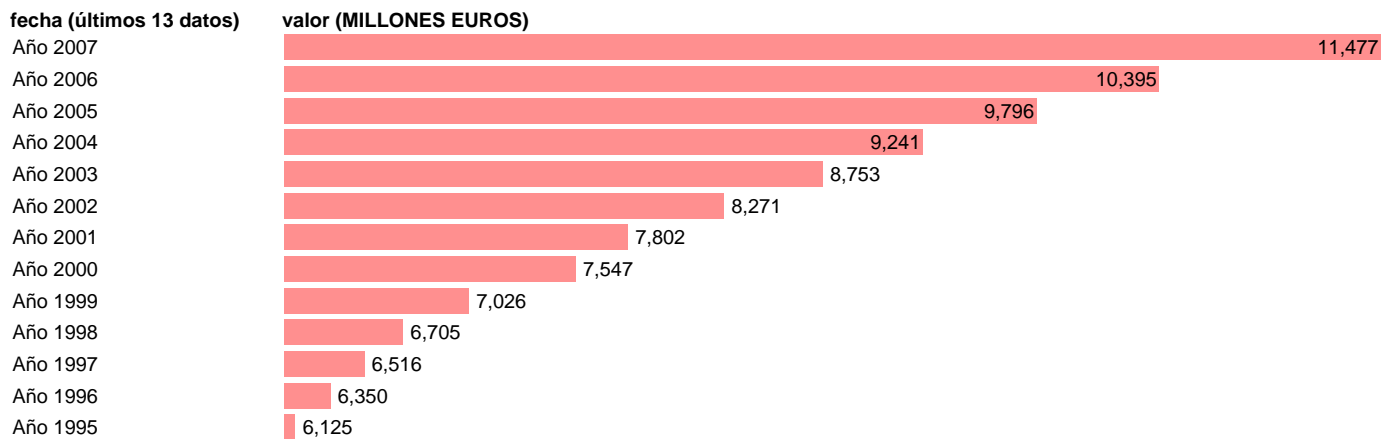

ADMON. CENTRAL - PRESTACIONES SOCIALES DISTINTAS DE LAS TRANSFERENCIAS SOCIALES

Estadística: [ADMON. CENTRAL - PRESTACIONES SOCIALES DISTINTAS DE LAS TRANSFERENCIAS SOCIALES](#)

Enlace permanente (Permalink): <https://tematicas.org/M1/7612060/>

Notas: **SEC 95. BASE 2000**

Fuente: **EUROSTAT.**
Frecuencia: **Anual.**
Unidades: **MILLONES EUROS.**

Datos disponibles desde **Año 1995** hasta **Año 2007**.
Valor más alto alcanzado en Año 2007: **11477**.
Valor más bajo alcanzado en Año 1995: **6125**.