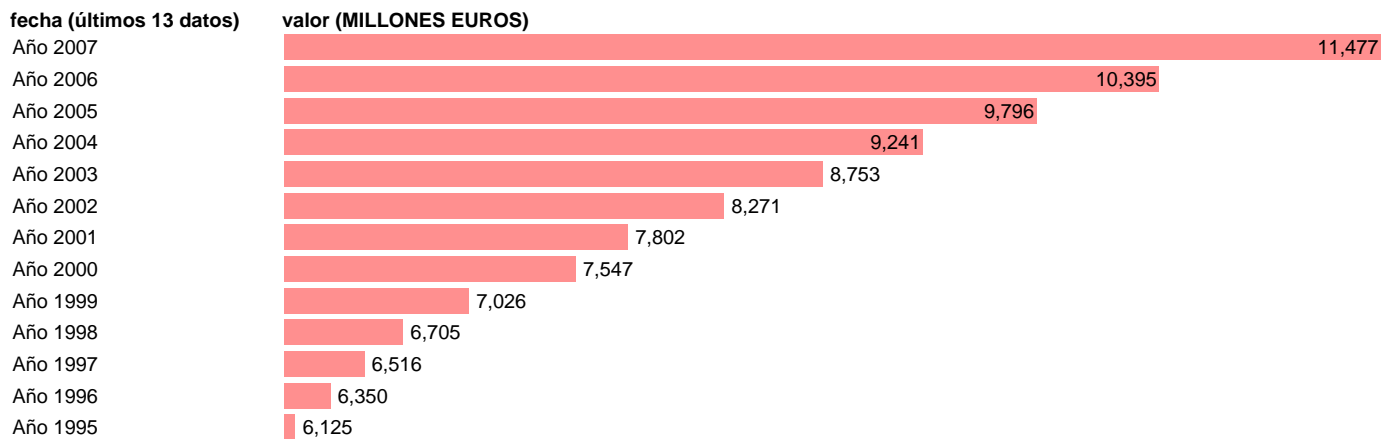

Notas: **SEC 95. BASE 2000**

Fuente: **EUROSTAT.**

Frecuencia: **Anual.**

Unidades: **MILLONES EUROS.**

Datos disponibles desde **Año 1995** hasta **Año 2007**.

Valor más alto alcanzado en Año 2007: **11477**.

Valor más bajo alcanzado en Año 1995: **6125**.

[Pulse aquí](#) para acceder a los datos completos actualizados y a la representación gráfica estadística.