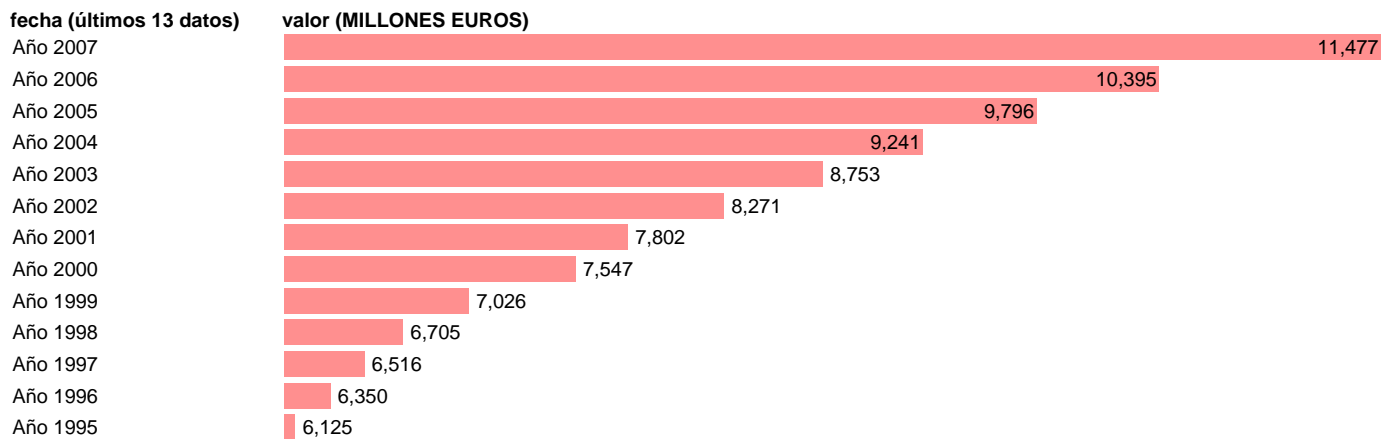

ADMON. CENTRAL - PRESTACIONES SOCIALES DISTINTAS DE LAS TRANSFERENCIAS SOCIALES

Estadística: [ADMON. CENTRAL - PRESTACIONES SOCIALES DISTINTAS DE LAS TRANSFERENCIAS SOCIALES](#)

Enlace permanente (Permalink): <https://tematicas.org/M1/76a12060/>

Notas: **SEC 95. BASE 2000**

Fuente: **EUROSTAT.**
Frecuencia: **Anual.**
Unidades: **MILLONES EUROS.**

Datos disponibles desde **Año 1995** hasta **Año 2007**.
Valor más alto alcanzado en Año 2007: **11477**.
Valor más bajo alcanzado en Año 1995: **6125**.