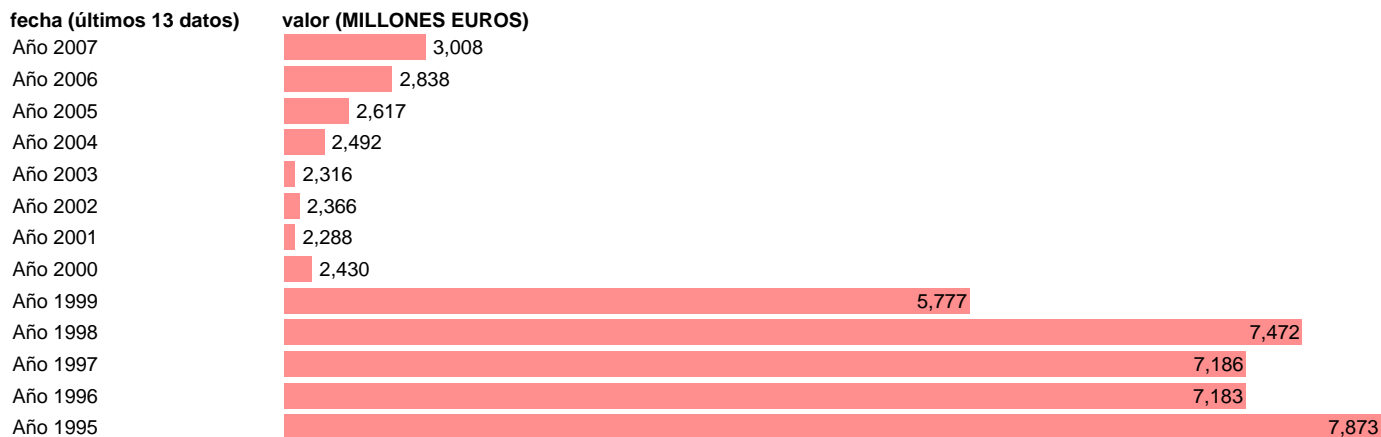

ADMON. CENTRAL - GASTO EN CONSUMO INDIVIDUAL

Estadística: [ADMON. CENTRAL - GASTO EN CONSUMO INDIVIDUAL](#)

Enlace permanente (Permalink): <https://tematicas.org/M1/7612201/>

Notas: **SEC 95. BASE 2000**

Fuente: **EUROSTAT.**
Frecuencia: **Anual.**
Unidades: **MILLONES EUROS.**

Datos disponibles desde **Año 1995** hasta **Año 2007**.
Valor más alto alcanzado en Año 1995: **7873**.
Valor más bajo alcanzado en Año 2001: **2288**.