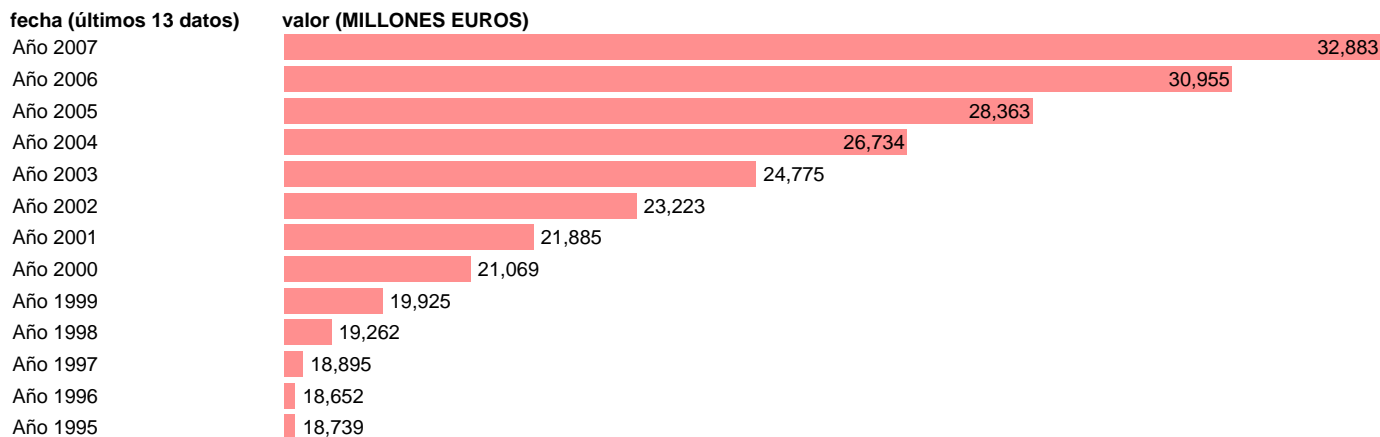

Fuente: **EUROSTAT.**

Frecuencia: **Anual.**

Unidades: **MILLONES EUROS.**

Datos disponibles desde **Año 1995** hasta **Año 2007**.

Valor más alto alcanzado en Año 2007: **32883**.

Valor más bajo alcanzado en Año 1996: **18652**.

[Pulse aquí](#) para acceder a los datos completos actualizados y a la representación gráfica estadística.