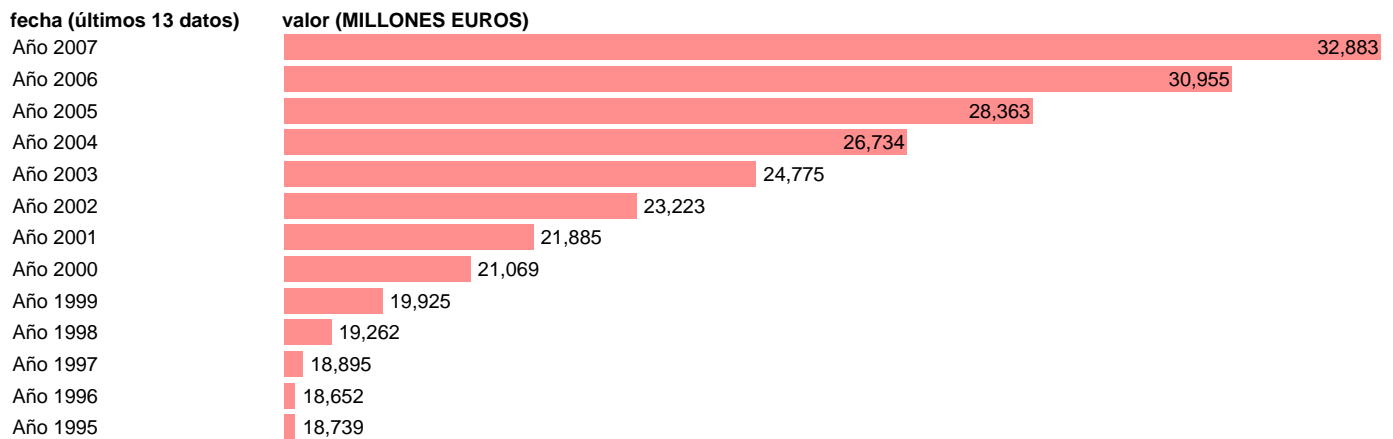

Fuente: **EUROSTAT.**

Frecuencia: **Anual.**

Unidades: **MILLONES EUROS.**

Datos disponibles desde **Año 1995** hasta **Año 2007**.

Valor más alto alcanzado en Año 2007: **32883**.

Valor más bajo alcanzado en Año 1996: **18652**.

[Pulse aquí](#) para acceder a los datos completos actualizados y a la representación gráfica estadística.